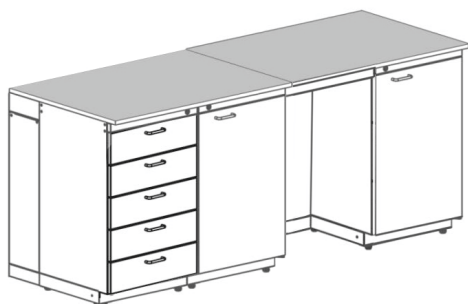

Стол пристенный с дополнительной пристенной секцией

Размеры - 2080x750x900mm

Стол пристенный с дополнительной пристенной секцией
Размеры - 2080x750x900mm

Состав изделия	Ко-во	Кат. №
Столешница - Durcon черный 1040x750	2	600510
Тумба с 5-ю ящиками	1	600270
Тумба с полками правая	2	600281
Комплектация для пристенных столов ИНОВА 1040	1	600001
Комплектация для доп. пристенных секций ИНОВА 1040	1	600003

или

LabGrade	600531
Ламинат чёрный	600511