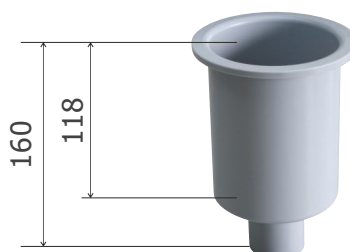

Краны с сантехникой для пристенных столов

Санкт-Петербург
ООО «Невская Лаборатория»

Кран для воды

Раковина (полипропилен)

Кран для воды с гибкой подводкой, раковина из полипропилена, сифон, адаптер.

Внимание!
При установке крана для воды на пристенный стол может подвешиваться только одна тумба и короб только с двумя розетками.