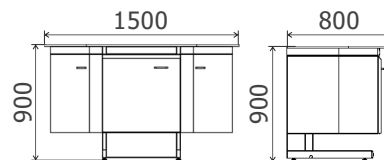

Стол торцевой

Стол торцевой трёхдверный

Стол торцевой базовый

Прочный металлический каркас, окрашенный порошковой краской.

Пять вариантов материалов столешниц.

Максимальная нагрузка на стол до 200 кг.

Регулируемые опоры.