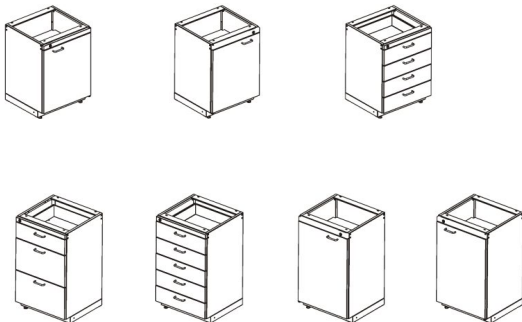

Стол письменный (тумба с полками левая) Размеры - 1560x750x750mm		
Состав изделия	Ко-во	Кат. №
Столешница - Ламинированная ДСП черная 1560x750	1	600512
Тумба с полками левая	1	600245
Комплектация письменного стола высотой 750mm (тумба слева)	1	600012

или	LabGrade	600507
	Durcon	чёрный
		600506

Стол письменный (тумба с ящиками) Размеры - 1560x750x750mm		
Состав изделия	Ко-во	Кат. №
Столешница - Ламинированная ДСП черная 1560x750	1	600512
Тумба с ящиками	1	600240
Комплектация письменного стола высотой 750mm (тумба справа)	1	600013

или	LabGrade	600507
	Durcon	чёрный
		600506

Стол письменный (тумба с 5-ю ящиками) Размеры - 1560x750x900mm		
Состав изделия	Ко-во	Кат. №
Столешница - Ламинированная ДСП черная 1560x750	1	600512
Тумба с 5-ю ящиками	1	600270
Комплектация письменного стола высотой 900mm (тумба справа)	1	600017

или	LabGrade	600507
	Durcon	чёрный
		600506

Стол письменный (тумба с полками левая) Размеры - 1560x750x900mm		
Состав изделия	Ко-во	Кат. №
Столешница - Ламинированная ДСП черная 1560x750	1	600512
Тумба с полками левая	1	600280
Комплектация письменного стола высотой 900mm (тумба слева)	1	600015

или	LabGrade	600507
	Durcon	чёрный
		600506

Элементы письменных столов
(тумбы)

Тумбы для пристенных столов высотой 750mm		
Название	Длина/ширина/высота	Кат. №
Тумба с полками левая	515x500x732mm	600245
Тумба с полками правая	515x500x732mm	600246
Тумба с ящиками	515x500x732mm	600240

Тумбы для пристенных столов высотой 900mm		
Название	Длина/ширина/высота	Кат. №
Тумба с полками левая	515x500x882mm	600280
Тумба с полками правая	515x500x882mm	600281
Тумба с 3-мя ящиками	515x500x882mm	600250
Тумба с 5-ю ящиками	515x500x882mm	600270