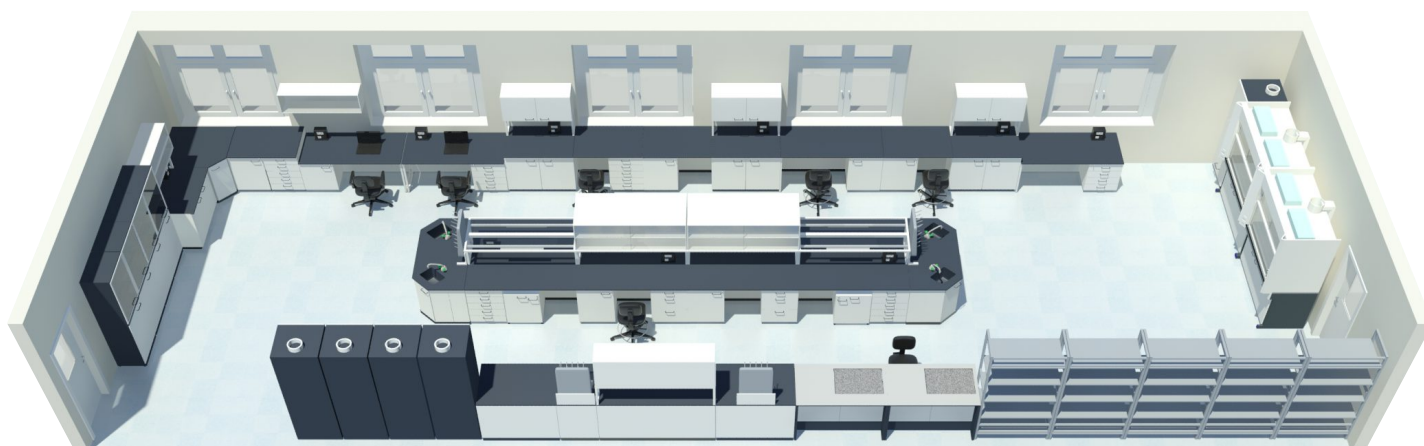

Стол весовой малый		
Длина/ширина/высота	Столешница	Кат. №
450x630x750mm	Гранит	214200

Пример расстановки лабораторной мебели серии ИНОВА в помещении

3D-макет

Столы пристенные (примеры заказов) /

Санкт-Петербург
ООО «Невская Лаборатория»