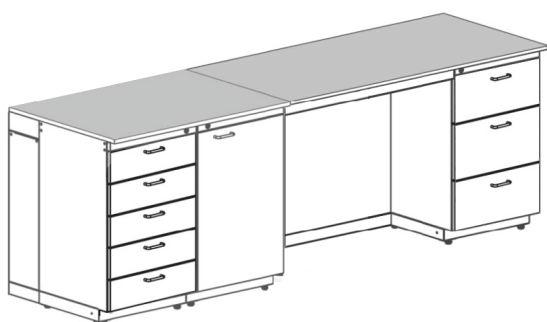

Стол пристенный с дополнительной пристенной секцией

Размеры - 2600x750x900mm

Стол пристенный с дополнительной пристенной секцией
Размеры - 2600x750x900mm

Состав изделия	Ко-во	Кат. №
Столешница - Durcon черный 1040x750	1	600510
Столешница - Durcon черный 1560x750	1	600506
Тумба с 5-ю ящиками	1	600270
Тумба с полками правая	1	600281
Тумба с 3-мя ящиками	1	600250
Комплектация для пристенных столов ИНОВА 1040	1	600001
Комплектация для доп. пристенных секций ИНОВА 1560	1	600004

или

LabGrade	600531
Ламинат чёрный	600511

или

LabGrade	600507
Ламинат чёрный	600512