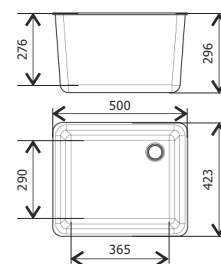

Раковина для мытья посуды.
Материал - Durcon
Поставляется в комплекте со столешницей - Durcon (для столов серии EROMAX)