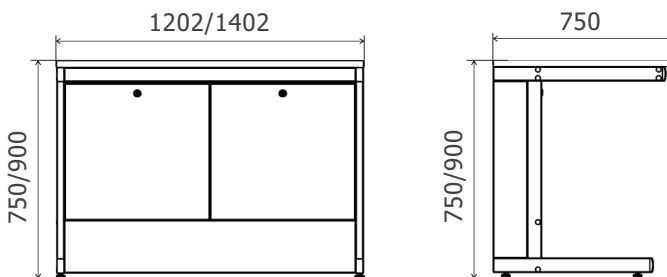

Столы весовые

E-mail: info@lenlab.ru
Тел.: 8 (812) 703-01-65

Очень жесткий металлический каркас из толстостенной стальной трубы.
Рабочая плита из натурального гранита.
Четыре каучуковых демпфера со стальными сердечниками для крепления рабочей плиты.
Регулируемые опоры.
Возможность построения весового комплекса на основе малого и большого весовых столов.

Стол весовой малый высотой 750mm		
Длина/ширина/высота	Столешница	Кат. №
630x450x750mm	Гранит	214200

Стол весовой малый высотой 900mm		
Длина/ширина/высота	Столешница	Кат. №
630x450x900mm	Гранит	314200

Стол весовой большой (без малого) высотой 750mm		
Длина/ширина/высота	Столешница	Кат. №
1202x750x750mm	Ламинат серый	314280
1202x750x750mm	LabGrade	314290
1202x750x750mm	Durcon	314240

Стол весовой большой (без малого) высотой 900mm		
Длина/ширина/высота	Столешница	Кат. №
1202x750x900mm	Ламинат серый	314180
1202x750x900mm	LabGrade	314190
1202x750x900mm	Durcon	314140

1402x750x750mm	Ламинат серый	314480
1402x750x750mm	LabGrade	314490
1402x750x750mm	Durcon	314440

1402x750x900mm	Ламинат серый	314380
1402x750x900mm	LabGrade	314390
1402x750x900mm	Durcon	314340