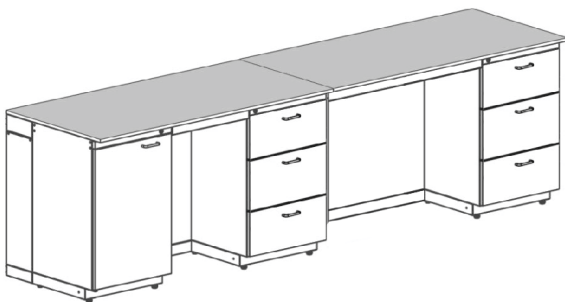

Стол пристенный с дополнительной пристенной секцией Размеры - 3120x750x900mm		
Состав изделия	Ко-во	Кат. №
Столешница - Durcon черный 1560x750	2	600506
Тумба с полками левая	1	600280
Тумба с 3-мя ящиками	2	600250
Комплектация для пристенных столов ИНОВА 1560	1	600002
Комплектация для доп. пристенных секций ИНОВА 1560	1	600004

или →	LabGrade	600507
	Ламинат чёрный	600512