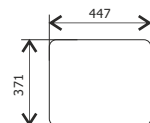

L30

Отверстие в столешнице