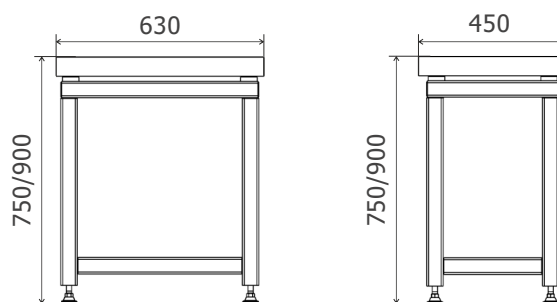

Столы весовые

E-mail: info@lenlab.ru
Тел.: 8 (812) 703-01-65

Очень жесткий металлический каркас из толстостенной стальной трубы.
Рабочая плита из натурального гранита.
Четыре каучуковых демпфера со стальными сердечниками для крепления рабочей плиты.
Регулируемые опоры.
Возможность построения весового комплекса на основе малого и большого весовых столов.

Стол весовой малый высотой 750mm		
Длина/ширина/высота	Столешница	Кат. №
630x450x750mm	Гранит	214200

Стол весовой малый высотой 900mm		
Длина/ширина/высота	Столешница	Кат. №
630x450x900mm	Гранит	314200

Стол весовой большой (без малого) высотой 750mm		
Длина/ширина/высота	Столешница	Кат. №
1202x750x750mm	Ламинат серый	314280
1202x750x750mm	LabGrade	314290
1202x750x750mm	Durcon	314240

Стол весовой большой (без малого) высотой 900mm		
Длина/ширина/высота	Столешница	Кат. №
1202x750x900mm	Ламинат серый	314180
1202x750x900mm	LabGrade	314190
1202x750x900mm	Durcon	314140

1402x750x750mm	Ламинат серый	314480
1402x750x750mm	LabGrade	314490
1402x750x750mm	Durcon	314440

1402x750x900mm	Ламинат серый	314380
1402x750x900mm	LabGrade	314390
1402x750x900mm	Durcon	314340