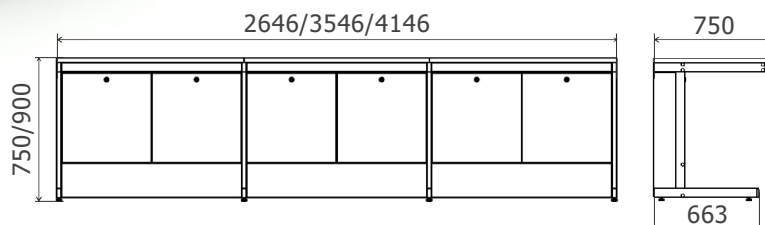

Столы пристенные трёхсекционные

Санкт-Петербург
ООО «Невская Лаборатория»

Прочный металлический каркас, окрашенный порошковой краской.

Высота 900 и 750 мм.

Пять вариантов материалов столешниц.

Максимальная нагрузка на стол до 200 кг.

Регулируемые опоры и съемные передние экраны для доступа к коммуникациям.

Возможность установки подвесных тумб, технологических стоек с полками и электрикой, кранов для газа или воды с раковиной.

Декоративные панели скрывают водяные, газовые, электрические коммуникации. Экраны открываются пластиковым ключом (универсальным для всех пристенных и островных столов) и легко снимаются, обеспечивая доступ для сервисного обслуживания. Все пристенные столы комплектуются регулируемыми по высоте опорами, позволяющими выставить рабочую поверхность абсолютно горизонтально. Все пристенные столы имеют места для заземления. Что позволяет их безопасно эксплуатировать с любыми приборами.

Столы пристенные высотой 750mm		
Длина/ширина/высота	Столешница	Кат. №
2646x750x750mm	Ламинат серый	311683
2646x750x750mm	LabGrade	311693
2646x750x750mm	Монолитная керамика	311613
2646x750x750mm	Керамогранит	311663
2646x750x750mm	Durcon	311643
2660x764x750mm	Durcon с бортиком	311653

Столы пристенные высотой 900mm		
Длина/ширина/высота	Столешница	Кат. №
2646x750x900mm	Ламинат серый	311583
2646x750x900mm	LabGrade	311593
2646x750x900mm	Монолитная керамика	311513
2646x750x900mm	Керамогранит	311563
2646x750x900mm	Durcon	311543
2660x764x900mm	Durcon с бортиком	311553

3546x750x750mm	Ламинат серый	311283
3546x750x750mm	LabGrade	311293
3546x750x750mm	Монолитная керамика	311213
3546x750x750mm	Керамогранит	311263
3546x750x750mm	Durcon	311243
3560x764x750mm	Durcon с бортиком	311253

3546x750x900mm	Ламинат серый	311183
3546x750x900mm	LabGrade	311193
3546x750x900mm	Монолитная керамика	311113
3546x750x900mm	Керамогранит	311163
3546x750x900mm	Durcon	311143
3560x764x900mm	Durcon с бортиком	311153

4146x750x750mm	Ламинат серый	311483
4146x750x750mm	LabGrade	311493
4146x750x750mm	Монолитная керамика	311413
4146x750x750mm	Керамогранит	311463
4146x750x750mm	Durcon	311443
4160x764x750mm	Durcon с бортиком	311453

4146x750x900mm	Ламинат серый	311383
4146x750x900mm	LabGrade	311393
4146x750x900mm	Монолитная керамика	311313
4146x750x900mm	Керамогранит	311363
4146x750x900mm	Durcon	311343
4160x764x900mm	Durcon с бортиком	311353