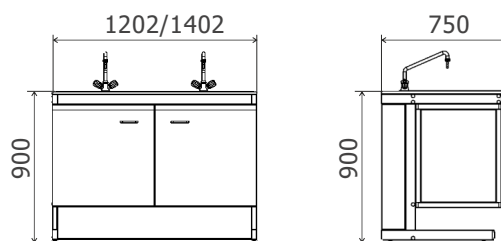

Стол с двумя раковинами для мытья посуды и двумя кранами

Стол с двумя раковинами для мытья посуды и двумя смесителями			
Длина/ширина/высота	Столешница	Материал раковины	Кат. №
1202x750x900mm	LabGrade	Нержавеющая сталь	315592
1202x750x900mm	LabGrade	Durcon	315594
1202x750x900mm	Durcon	Durcon	315544
1216x764x900mm	Durcon с бортиком	Durcon	315554
1402x750x900mm	LabGrade	Нержавеющая сталь	315992
1402x750x900mm	LabGrade	Durcon	315994
1402x750x900mm	Durcon	Durcon	315944
1416x764x900mm	Durcon с бортиком	Durcon	315954