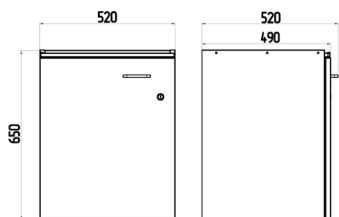

Тумба с 3-мя ящиками