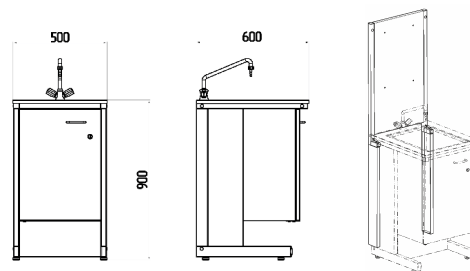

Стол с раковиной для мытья посуды

Длина/ширина/высота	Столешница / раковина	Кат. №
500x600x900mm	Нержавеющая сталь	215120
500x600x900mm	Стеклопластик	215170
500x600x900mm	Durcon / Durcon	215140

Экран для стола с раковиной для мытья посуды

Длина/ширина/ высота	Кат. №
500x93x1612mm	246000