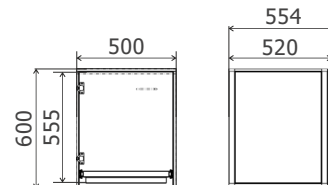

Тумбы

E-mail: info@lenlab.ru
Тел.: 8 (812) 703-01-65

Прочный металлический корпус, окрашенный порошковой краской.
Дверцы тумб заполнены звукопоглощающим материалом.
Возможность установки тумб в столах в любой комбинации.
Оригинальные тумбы для длинномерной химической посуды.
Пластиковые вставки в ящики с отделениями для мелких предметов.

Внимание!

Тумбы с ящиками можно не только подвешивать на столы серии EuroMax, но и использовать как самостоятельное изделие, за счёт наличия в комплекте роликов и верхней крышки с ручкой.
Тумбы высотой 600мм. предназначены для подвеса на столы высотой 900мм. Двухсекционные тумбы предназначены для подвешивания к столам соответствующей ширины.
Двухсекционные тумбы с ящиками оснащены полновыкатными направляющими. Максимальная нагрузка на каждый из ящиков 20кг. Все тумбы с дверцами серии EuroMax комплектуются усиленными петлями.

Тумбы, тумбы подкатные		
Название	Длина/ширина/высота	Кат. №
Тумба под ёмкость, левая дверца	500x520x600mm	332000
Тумба под ёмкость, правая дверца	500x520x600mm	332100
Тумба с полкой, левая дверца	500x520x600mm	332400
Тумба с полкой, правая дверца	500x520x600mm	332300
Тумба с 3-мя ящиками (подкатная-подвесная)	500x520x450(550)mm	332200
Тумба с 4-мя ящиками (подкатная-подвесная)	500x520x600(700)mm	332900

Тумбы двухсекционные		
Название	Длина/ширина/высота	Кат. №
Тумба двухсекционная с 4-мя ящиками	1200x520x600mm	332750
Тумба двухсекционная с 4-мя ящиками	1400x520x600mm	332850
Тумба двухсекционная с полкой, две двери	1200x520x600mm	332700
Тумба двухсекционная с полкой, две двери	1400x520x600mm	332800
Тумба двухсекционная без полки, две двери	1200x520x600mm	332500
Тумба двухсекционная без полки, две двери	1400x520x600mm	332600