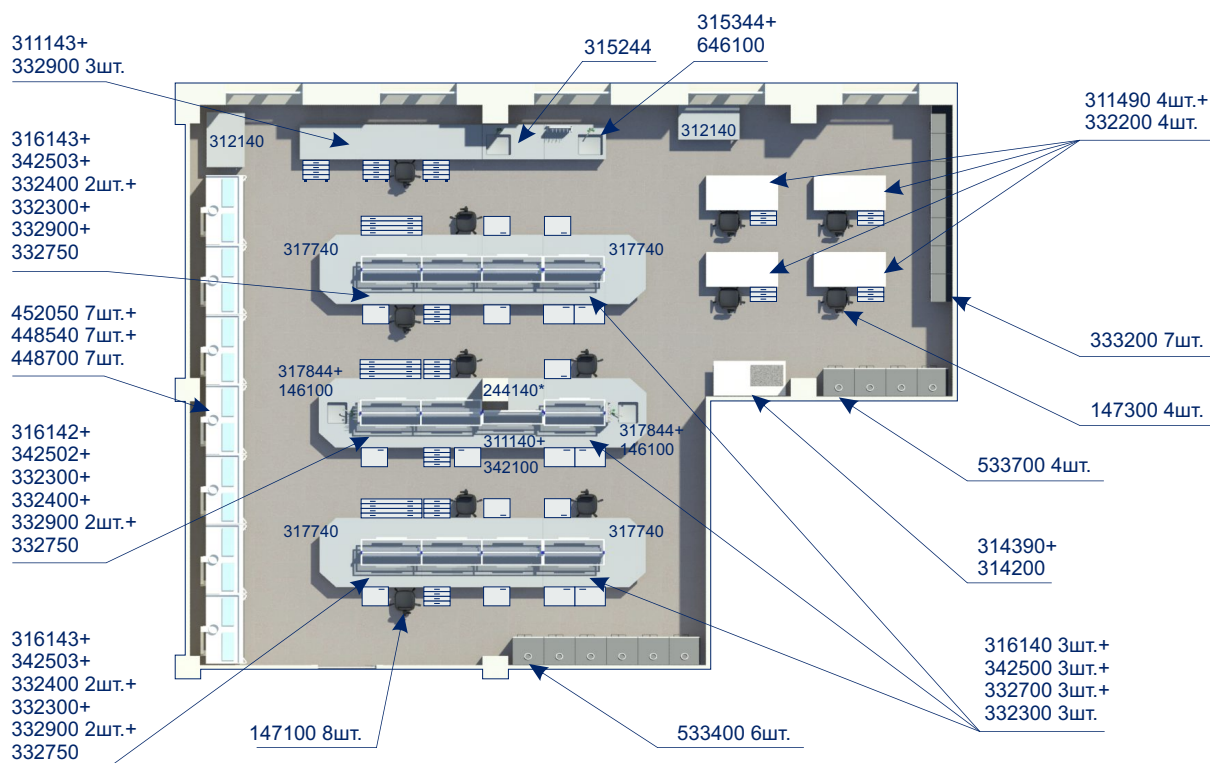

Пример расстановки лабораторной мебели серии EUROMAX в помещении