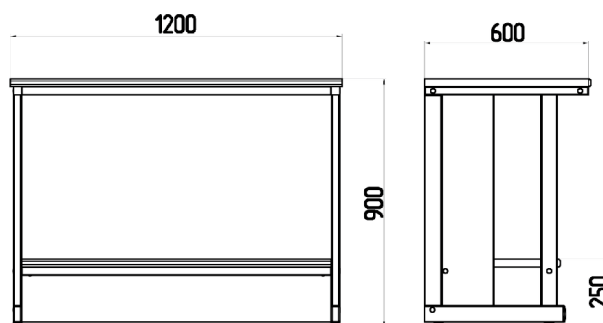

Стол приборный с полкой

Прочный металлический каркас, окрашенный порошковой краской.
Шесть вариантов материалов столешниц с размерами 1200x600 мм.
Максимальная нагрузка на стол до 300 кг.
Регулируемые опоры и съемные передние экраны для доступа к коммуникациям.
Возможность оснащения дополнительной полкой из ламинированной ДСП.
Полная совместимость со всеми стойками и дополнительным оборудованием от столов пристенных.

Стол приборный		
Длина/ширина/высота	Столешница	Кат. №
1200x600x900mm	Ламинат серый	212280
1200x600x900mm	Нержавеющая сталь	212220
1200x600x900mm	LabGrade	212290
1200x600x900mm	Керамика	212230
1200x600x900mm	Керамогранит	212260
1200x600x900mm	Durcon	212240

Стол приборный с полкой		
Длина/ширина/высота	Столешница	Кат. №
1200x600x900mm	Ламинат серый	212380
1200x600x900mm	Нержавеющая сталь	212320
1200x600x900mm	LabGrade	212390
1200x600x900mm	Керамика	212330
1200x600x900mm	Керамогранит	212360
1200x600x900mm	Durcon	212340