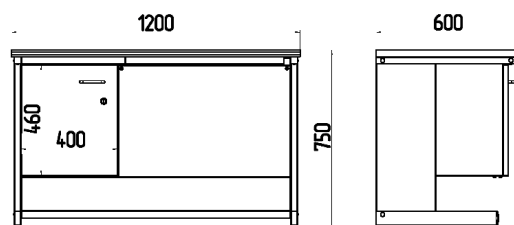

Столы письменные / столы компьютерные

Санкт-Петербург
ООО «Невская Лаборатория»

Столы письменные

Столы письменные

Название	Длина/ширина/высота	Столешница	Кат. №
Стол письменный	1200x600x750mm	Ламинат серый	243280
Стол письменный	1200x600x750mm	LabGrade	243290

Прочный металлический каркас, окрашенный порошковой краской.
Столешницы из ламинированной ДСП или LabGrade.
Максимальная нагрузка на стол до 180 кг.
Регулируемые опоры.
Письменные столы с тумбой, запираемой на замок.

Столы письменные с тумбами

Название	Длина/ширина/высота	Столешница	Кат. №
Стол письменный с левой тумбой	1200x600x750mm	Ламинат серый	243380
	1200x600x750mm	LabGrade	243390
Стол письменный с правой тумбой	1200x600x750mm	Ламинат серый	243480
	1200x600x750mm	LabGrade	243490