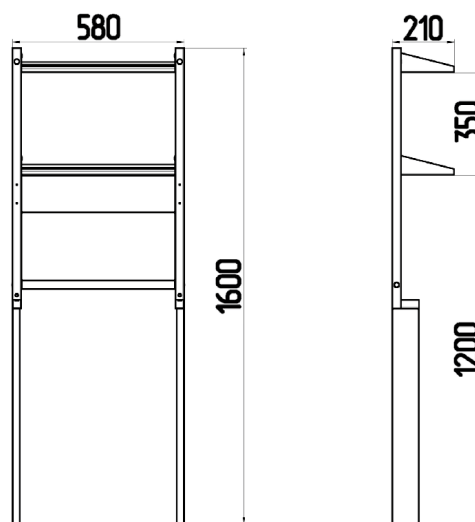

Стойка с полками для стола-приставки

Прочный металлический каркас, окрашенный порошковой краской. Наличие бортиков на полках, идеально для хранения и размещения химической посуды.
Съемные экраны под полками.

Стойки с полками		
Название	Длина/ширина/высота	Кат. №
Стойка с полками	1180x210x1600mm	242200
Стойка с полками для стола-приставки	580x210x1600mm	242000