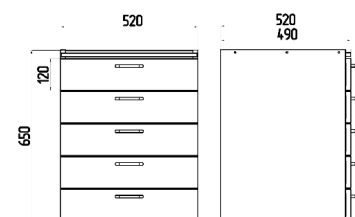

Тумбы

E-mail: info@lenlab.ru
Тел.: 8 (812) 703-01-65

Тумба с 5-ю ящиками

Прочный металлический корпус, окрашенный порошковой краской.
Дверцы тумб оснащены замками с ключом.
Дверцы тумб заполнены звукопоглощающим материалом.
Возможность установки тумб на столах в любой комбинации.
Возможность установки тумб на столы-приставки.

Стойки с полками		
Название	Длина/ширина/высота	Кат. №
Тумба (прав.) с дверью, 1 полка	520x520x650mm	232300
Тумба (лев.) с дверью, 1 полка	520x520x650mm	232400
Тумба с 3-мя ящиками	520x520x650mm	232200
Тумба с 5-ю ящиками	520x520x650mm	232700