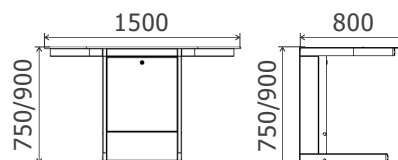

Стол торцевой

Стол торцевой трёхдверный

Стол торцевой базовый

Прочный металлический каркас, окрашенный порошковой краской.

Пять вариантов материалов столешниц.

Максимальная нагрузка на стол до 200 кг.

Регулируемые опоры.