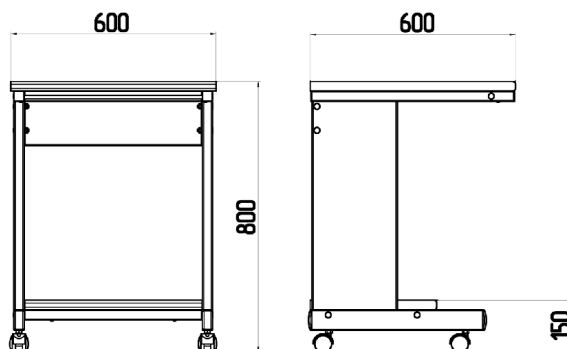

Столы передвижные

E-mail: info@lenlab.ru
Тел.: 8 (812) 703-01-65

Стол передвижной

Стол передвижной

Название	Длина/ширина/высота	Столешница	Кат. №
Стол передвижной	600x600x800mm	Ламинат серый	245180