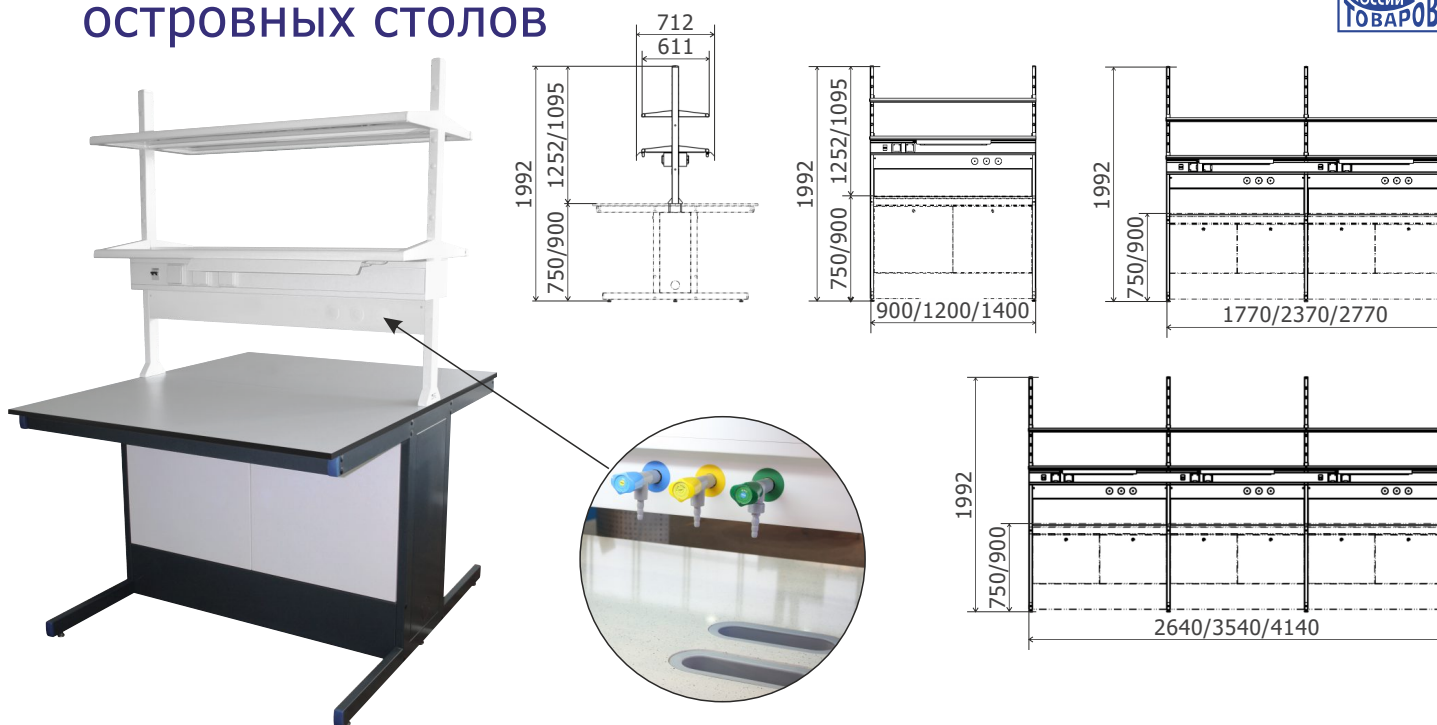

Стойки технологические для островных столов

Санкт-Петербург
ООО «Невская Лаборатория»

- Прочный металлический каркас, окрашенный порошковой краской.
- Полки для химической посуды из закаленного стекла в алюминиевом профиле.
- Возможность перестановки полок (7 уровней-для столов высотой 900мм и 9 уровней для столов высотой 750мм).
- Короба с электророзетками, автоматами и люминесцентные светильники.
- Металлические корпуса с кранами для воды, газа и воздуха.

Внимание!

На технологическую стойку одной секции может быть установлено до трех кранов с каждой стороны: один кран - для воды со сливной раковиной и два крана, газ или воздух, в различных сочетаниях. На каждой секции островного стола может быть установлено только два крана для воды с раковиной (по одному с каждой стороны).

Стойка технологическая для островного стола H=750	
Длина/ширина/высота	Кат. №
900x712x1252mm	342790
1200x712x1252mm	342700
1400x712x1252mm	342800

Стойка технологическая для островного стола H=900	
Длина/ширина/высота	Кат. №
900x712x1095mm	342590
1200x712x1095mm	342500
1400x712x1095mm	342600

Стойка технологическая для островного стола двухсекционного H=750	
Длина/ширина/высота	Кат. №
1770x712x1252mm	342792
2370x712x1252mm	342702
2770x712x1252mm	342802

Стойка технологическая для островного стола двухсекционного H=900	
Длина/ширина/высота	Кат. №
1770x712x1095mm	342592
2370x712x1095mm	342502
2770x712x1095mm	342602

Стойка технологическая для островного стола трёхсекционного H=750	
Длина/ширина/высота	Кат. №
2640x712x1252mm	342793
3540x712x1252mm	342703
4140x712x1252mm	342803

Стойка технологическая для островного стола трёхсекционного H=900	
Длина/ширина/высота	Кат. №
2640x712x1095mm	342593
3540x712x1095mm	342503
4140x712x1095mm	342603