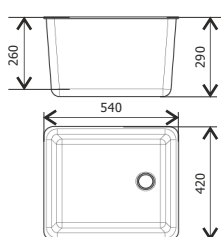

L15

Отверстие в столешнице

Раковина (подвесная) для мытья посуды.
Материал - монолитная керамика
(поставляется в комплекте со столешницей - монолитная керамика).