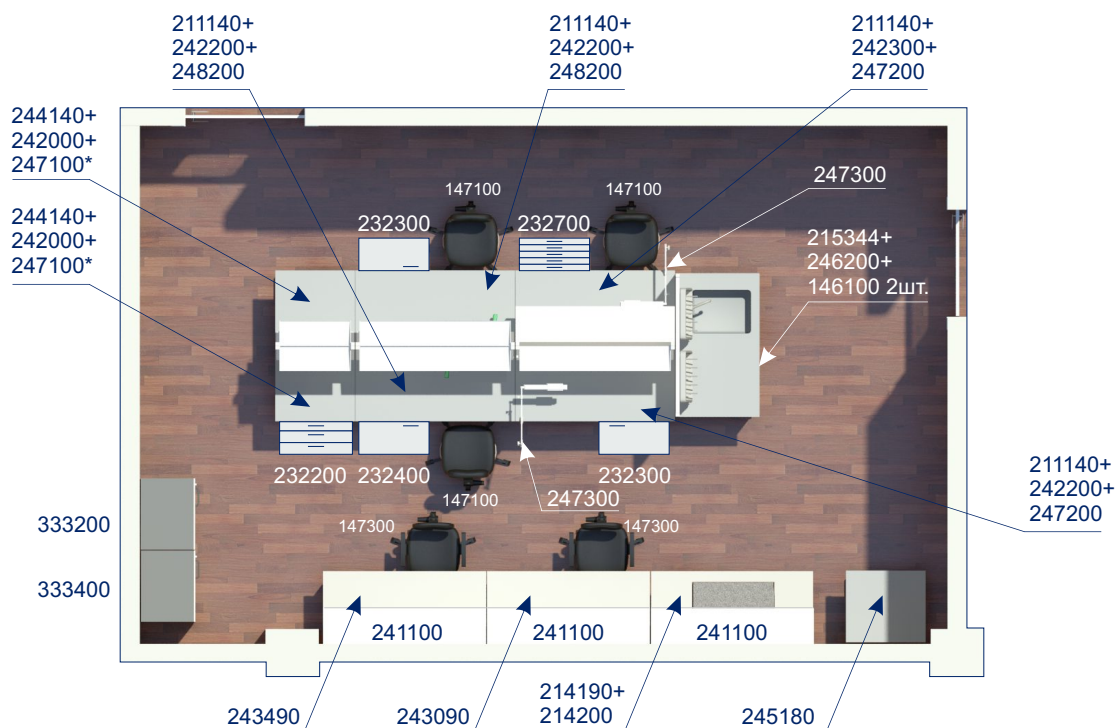

Пример расстановки лабораторной мебели серии EUROMINI в помещении