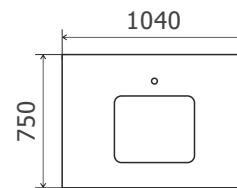

Стол пристенный большой с раковиной для мытья посуды 1040x750x900

Состав изделия	Ко-во	Кат. №
Столешница - Durcon черный	1	600598
Тумба двойная под раковину	1	600320
Комплектация больших пристенных столов с раковинами для мытья посуды	1	600118