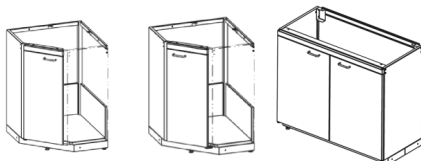

Элементы торцевых и угловых столов с раковинами для мытья посуды (тумбы)

Элементы столов с раковинами для мытья посуды (тумбы)

Название	Кат. №
Тумба угловая под мойку с левой дверью	600300
Тумба угловая под мойку с правой дверью	600301
Тумба под мойку двойная	600320