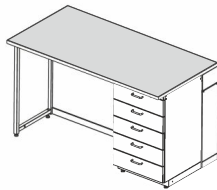

Стол письменный высотой 900
(тумба с 5-ю ящиками)

Стол письменный (тумба с 5-ю ящиками) Размеры - 1560x750x900mm		
Состав изделия	Ко-во	Кат. №
Столешница - Ламинированная ДСП черная 1560x750	1	600512
Тумба с 5-ю ящиками	1	600270
Комплектация письменного стола высотой 900mm (тумба справа)	1	600017

или	LabGrade	600507
	Durcon	чёрный
		600506