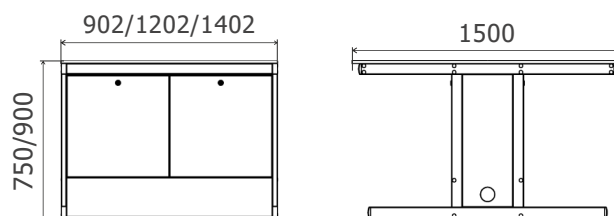

Стойка титровальная

Длина/ширина/высота

1200x420x1992mm

Кат. №

342900

Столы островные

E-mail: info@lenlab.ru
Тел.: 8 (812) 703-01-65

Прочный металлический каркас, окрашенный порошковой краской, высотой 900 и 750 мм.