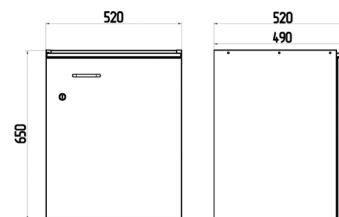

Тумба (лев.) с дверью, 1 полка