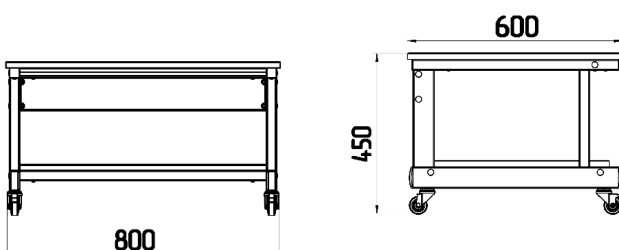

Столы передвижные

E-mail: info@lenlab.ru
Тел.: 8 (812) 703-01-65

Стол передвижной

Стол передвижной

Название	Длина/ширина/высота	Столешница	Кат. №
Стол передвижной	600x600x800mm	Ламинат серый	245180

Стол приборный передвижной / Стол приборный передвижной низкий