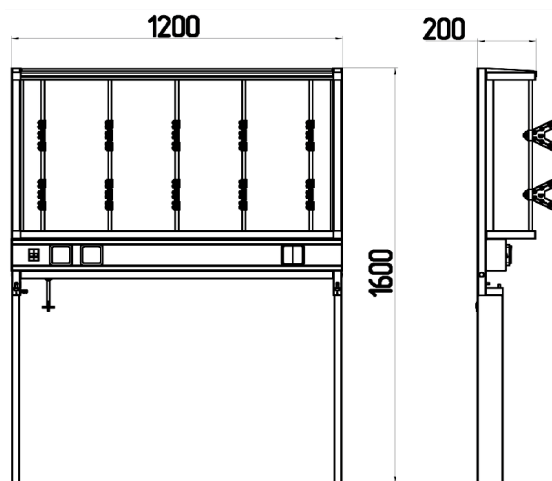

Стойка с полкой с раздвижными стёклами

Длина/ширина/высота	Кат. №
1200x360x1600mm	242300

Стойка титровальная

Металлический каркас, окрашенный порошковой краской с полкой для реактивов наверху. Экран с матовым стеклом, подсвеченный люминесцентными лампами. Пять стоек из нержавеющей стали с десятью полипропиленовыми лапками для бюреток. Короб с двумя розетками, автоматом отключения питания и выключателем подсветки.