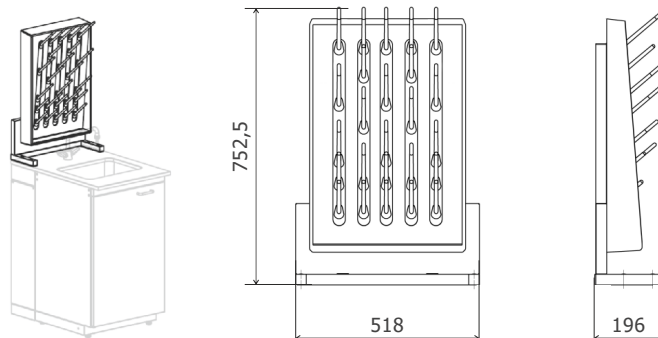

Дополнительные принадлежности

E-mail: info@lenlab.ru
Тел.: 8 (812) 703-01-65

Сушилка настольная

Предназначена для установки на столешницы: кат№ 600595, кат№ 600597, кат№ 600598, кат№ 600599. В остальных случаях можно использовать сушилку настенную.

Дополнительное оборудование

Название	Длина/ширина/высота	Кат. №
Сушилка настольная	518x196x752,5mm	646100