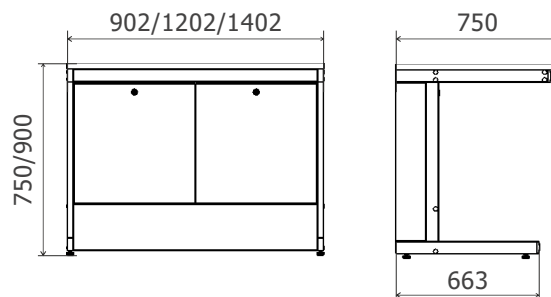

Столы пристенные

Санкт-Петербург
ООО «Невская Лаборатория»

Прочный металлический каркас, окрашенный порошковой краской.

Высота 900 и 750 мм.

Шесть вариантов материалов столешниц.

Максимальная нагрузка на стол до 200 кг.