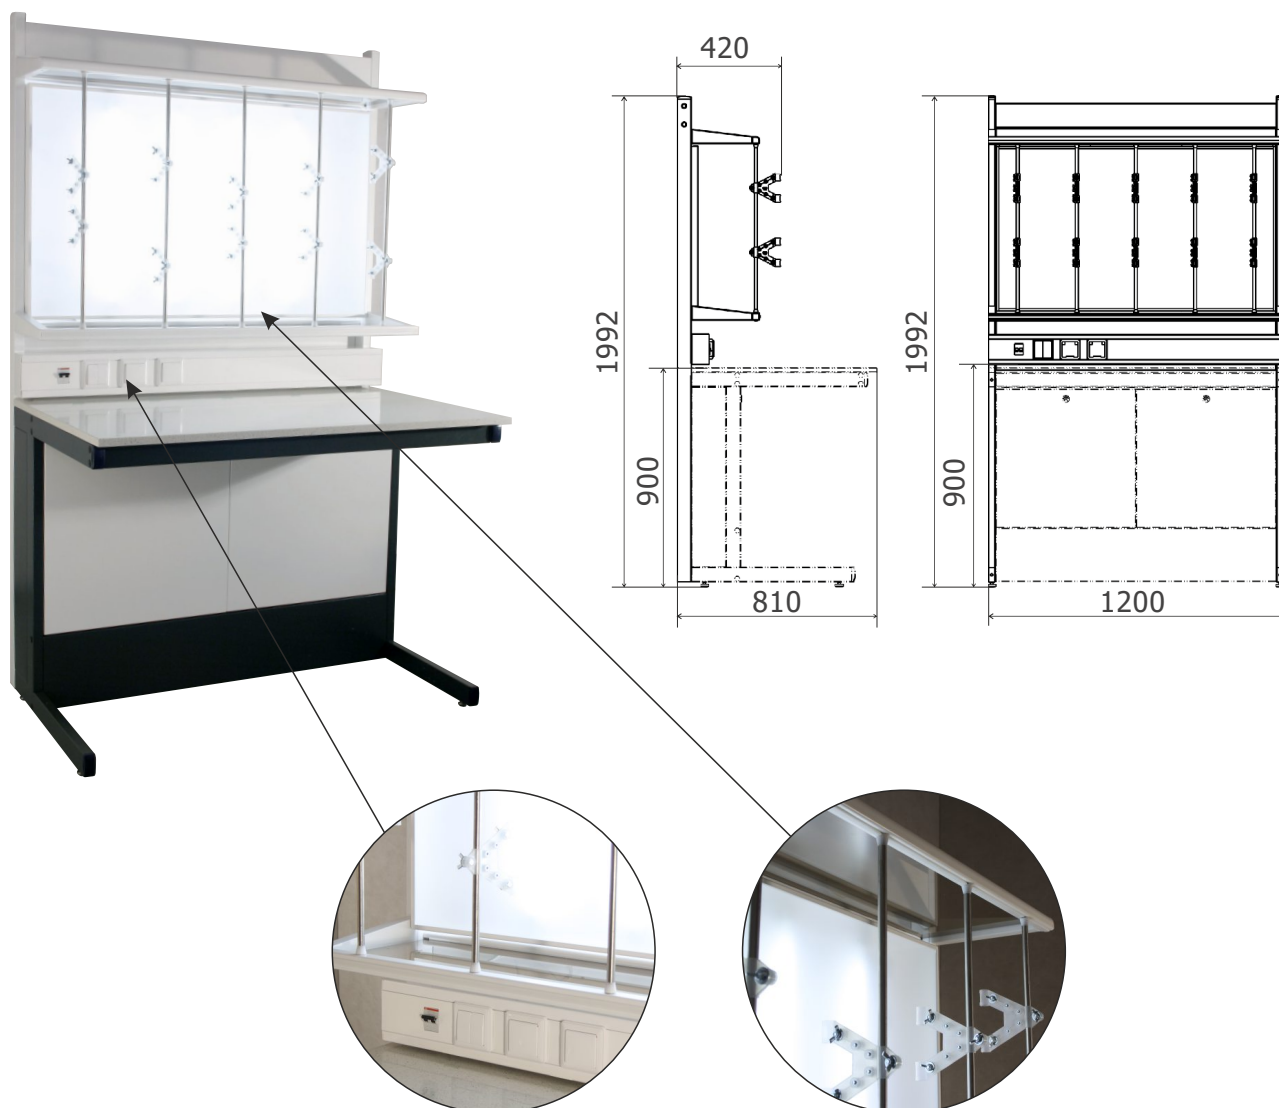

Стойки технологические для столов пристенных

E-mail: info@lenlab.ru
Тел.: 8 (812) 703-01-65

- Прочный металлический каркас, окрашенный порошковой краской.
- Полки для химической посуды из закаленного стекла в алюминиевом профиле.
- Возможность перестановки полок (7 уровней-для столов высотой 900мм и 9 уровней для столов высотой 750мм).
- Электрокороб с розетками и автоматом отключения, люминесцентный светильник.
- Металлический короб для установки кранов для воды, газа и воздуха.

Стойка технологическая для стола пристенного двухсекционного Н=750	
Длина/ширина/высота	Кат. №
1770x398x1992mm	342092
2370x398x1992mm	342002
2770x398x1992mm	342202

Стойка технологическая для стола пристенного двухсекционного Н=900	
Длина/ширина/высота	Кат. №
1770x398x1992mm	342192
2370x398x1992mm	342102
2770x398x1992mm	342302

Стойка титровальная

Санкт-Петербург
ООО «Невская Лаборатория»

Металлический каркас, окрашенный порошковой краской.

Полка для реактивов.

Экран с матовым стеклом, подсвеченный люминесцентными лампами.

Пять стоек из нержавеющей стали с десятью полипропиленовыми лапками для бюреток.

Короб с двумя розетками, автоматом отключения питания и выключателем подсветки.

Стойка в комплекте с пристенным столом предназначена для выполнения различных анализов методом прямого или обратного титрования.