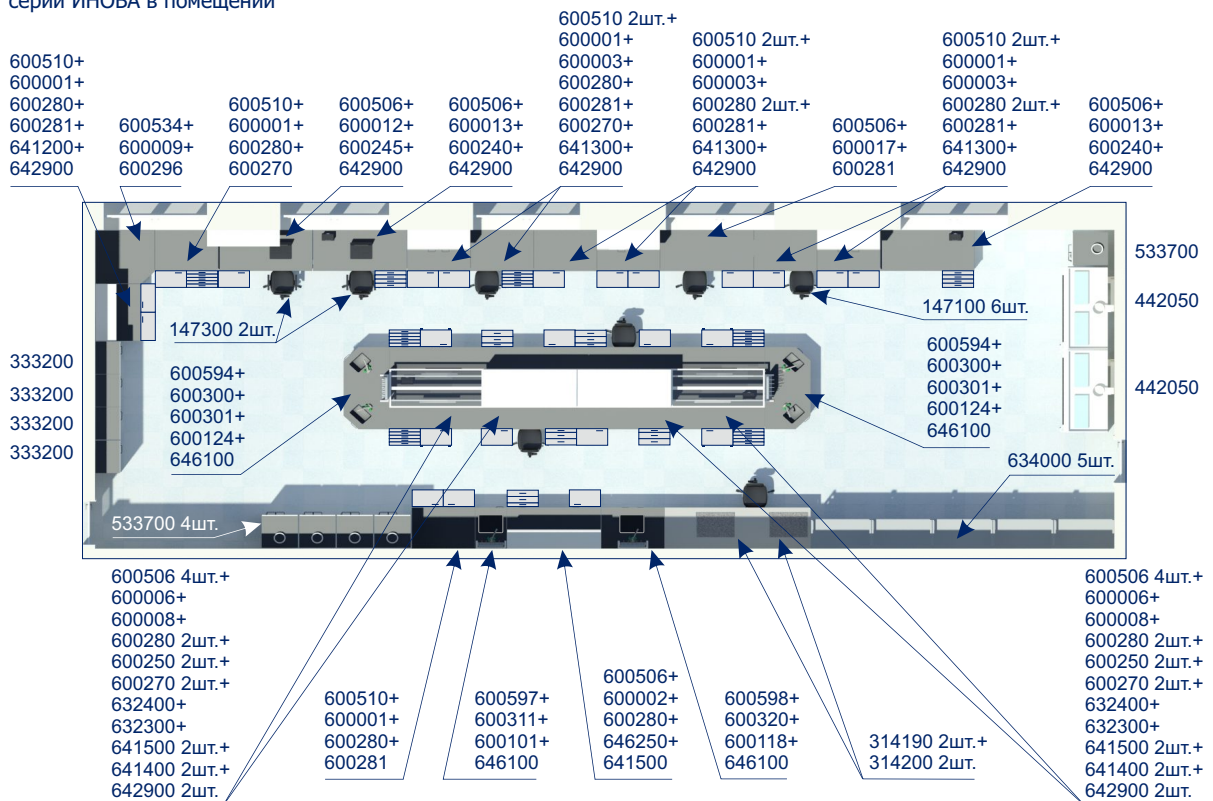

Пример расстановки лабораторной мебели серии ИНОВА в помещении