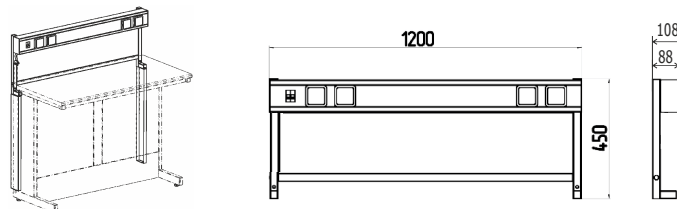

Стойка титровальная

Длина/ширина/высота	Кат. №
1200x200x1600mm	242900

Электрооборудование пристенных столов

Санкт-Петербург
ООО «Невская Лаборатория»

Стойки с блоком розеток

Стойки с полками

Название	Длина/ширина/высота	Кат. №
Стойка с блоком розеток (на 2 розетки)	1200x108x450mm	242102
Стойка с блоком розеток (на 4 розетки)	1200x108x450mm	242104