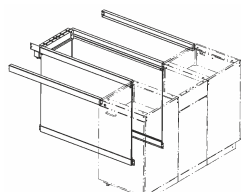

Элементы островных столов

Название	Кат. №
Комплектация для островных столов ИНОВА 1560	600006
Комплектация для доп. островных секций ИНОВА 1560	600008