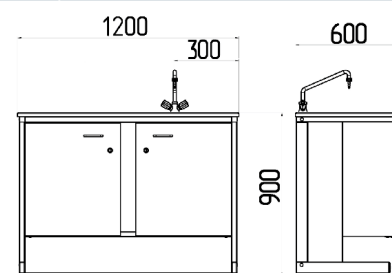

Стол с раковиной для мытья посуды (расположение справа)

Длина/ширина/высота	Столешница / раковина	Кат. №
1200x600x900mm	LabGrade / Нержавеющая сталь	215392
1200x600x900mm	Стеклопластик	215370
1200x600x900mm	Durcon / Durcon	215344