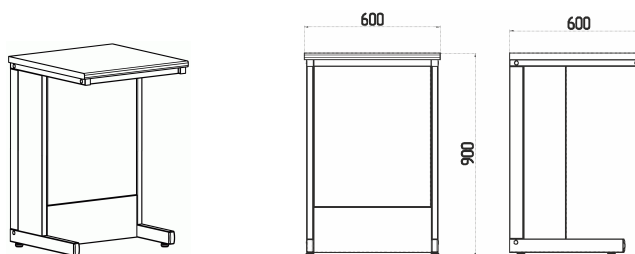

Стол-приставка

Стол-приставка		
Длина/ширина/высота	Столешница	Кат. №
600x600x900mm	Ламинат серый	244180
600x600x900mm	LabGrade	244190
600x600x900mm	Керамогранит	244160
600x600x900mm	Durcon	244140