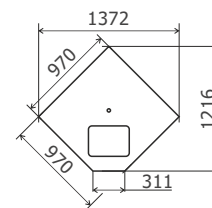

Внутренний угловой стол с раковиной для мытья посуды 970x970x900

Состав изделия	Ко-во	Кат. №
Столешница - Durcon черный	1	600599
Тумба угловая под мойку с левой дверью	1	600300
Комплектация внутренних угловых столов с раковиной для мытья посуды	1	600107

Элементы торцевых и угловых столов с раковинами для мытья посуды (тумбы)