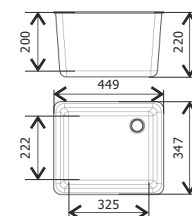

D30

Раковина для мытья посуды.
Материал - Durcon.
Поставляется в комплекте со столешницей - Durcon (для столов серии EROMINI).