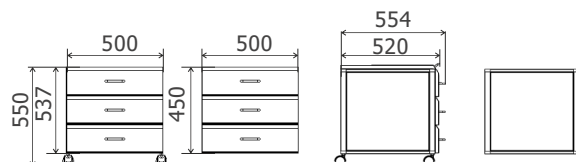

Тумбы

E-mail: info@lenlab.ru
Тел.: 8 (812) 703-01-65

Прочный металлический корпус, окрашенный порошковой краской.
Дверцы тумб заполнены звукопоглощающим материалом.
Возможность установки тумб в столах в любой комбинации.
Оригинальные тумбы для длинномерной химической посуды.
Пластиковые вставки в ящики с отделениями для мелких предметов.

Внимание!

Тумбы с ящиками можно не только подвешивать на столы серии EuroMax, но и использовать как самостоятельное изделие, за счёт наличия в комплекте роликов и верхней крышки с ручкой.
Тумбы высотой 600мм. предназначены для подвеса на столы высотой 900мм. Двухсекционные тумбы предназначены для подвешивания к столам соответствующей ширины.
Двухсекционные тумбы с ящиками оснащены полновыкатными направляющими. Максимальная нагрузка на каждый из ящиков 20кг. Все тумбы с дверцами серии EuroMax комплектуются усиленными петлями.

Тумбы, тумбы подкатные		
Название	Длина/ширина/высота	Кат. №
Тумба под ёмкость, левая дверца	500x520x600mm	332000
Тумба под ёмкость, правая дверца	500x520x600mm	332100
Тумба с полкой, левая дверца	500x520x600mm	332400
Тумба с полкой, правая дверца	500x520x600mm	332300
Тумба с 3-мя ящиками (подкатная-подвесная)	500x520x450(550)mm	332200
Тумба с 4-мя ящиками (подкатная-подвесная)	500x520x600(700)mm	332900

Тумбы двухсекционные		
Название	Длина/ширина/высота	Кат. №
Тумба двухсекционная с 4-мя ящиками	1200x520x600mm	332750
Тумба двухсекционная с 4-мя ящиками	1400x520x600mm	332850
Тумба двухсекционная с полкой, две двери	1200x520x600mm	332700
Тумба двухсекционная с полкой, две двери	1400x520x600mm	332800
Тумба двухсекционная без полки, две двери	1200x520x600mm	332500
Тумба двухсекционная без полки, две двери	1400x520x600mm	332600