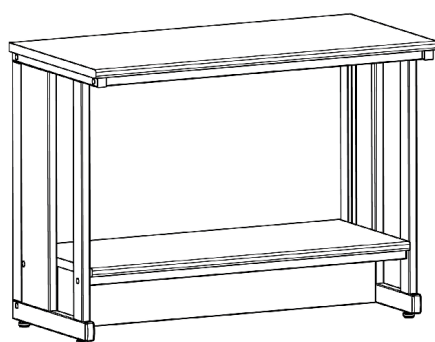

Стол приборный с полкой

Прочный металлический каркас, окрашенный порошковой краской.
Шесть вариантов материалов столешниц с размерами 1200x600 мм.
Максимальная нагрузка на стол до 300 кг.
Регулируемые опоры и съемные передние экраны для доступа к коммуникациям.
Возможность оснащения дополнительной полкой из ламинированной ДСП.
Полная совместимость со всеми стойками и дополнительным оборудованием от столов пристенных.

Стол приборный		
Длина/ширина/высота	Столешница	Кат. №
1200x600x900mm	Ламинат серый	212280
1200x600x900mm	Нержавеющая сталь	212220
1200x600x900mm	LabGrade	212290
1200x600x900mm	Керамика	212230
1200x600x900mm	Керамогранит	212260
1200x600x900mm	Durcon	212240

Стол приборный с полкой		
Длина/ширина/высота	Столешница	Кат. №
1200x600x900mm	Ламинат серый	212380
1200x600x900mm	Нержавеющая сталь	212320
1200x600x900mm	LabGrade	212390
1200x600x900mm	Керамика	212330
1200x600x900mm	Керамогранит	212360
1200x600x900mm	Durcon	212340