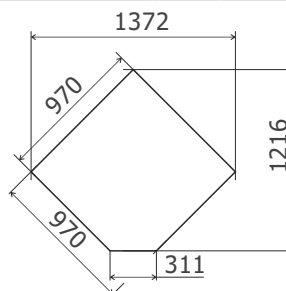

Внутренний угловой стол

Внутренние угловые столы необходимы для заполнения углов лабораторий и создания непрерывных рабочих комплексов.

Внутренний угловой стол
Размеры - 970x970x900mm

Состав изделия	Ко-во	Кат. №
Столешница - Ламинированная ДСП черная	1	600535
Тумба угловая с правой дверью	1	600296
Комплектация для внутренних угловых столов	1	600009

или

LabGrade	600536
Durcon	600534
чёрный	600534