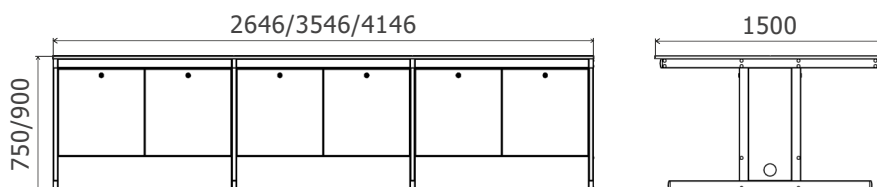

Столы островные трёхсекционные

E-mail: info@lenlab.ru
Тел.: 8 (812) 703-01-65

Прочный металлический каркас, окрашенный порошковой краской, высотой 900 и 750 мм.

Пять вариантов материалов столешниц.

Максимальная нагрузка на одну секцию стола до 500 кг.

Регулируемые опоры и съемные экраны для доступа к коммуникациям.

Возможность заказа многосекционных столов.

Возможность установки подвесных тумб, технологических стоек, стоек с электророзетками, кранов для газа или воды с раковиной.

Во всех островных столах имеется специальная заглушка, расположенная в опорах стола (как справа, так и слева), предназначенная для подвода необходимых коммуникаций. Столешницы островных столов состоят из 2, 4 или 6 частей (в зависимости от количества секций), что позволяет в случае разрушения рабочей поверхности легко заменить только повреждённую часть. В случае необходимости возможно изготовление 4х, 5ти и более секционных столов и технологических стоек к ним.

Столы островные трёхсекционные высотой 750мм		
Длина/ширина/высота	Столешница	Кат. №
2646x1500x750mm	Ламинат серый	316683
2646x1500x750mm	LabGrade	316693
2646x1500x750mm	Монолитная керамика	316613
2646x1500x750mm	Керамогранит	316663
2646x1500x750mm	Durcon	316643
2660x1514x750mm	Durcon с бортиком	316653

Столы островные трёхсекционные высотой 900мм		
Длина/ширина/высота	Столешница	Кат. №
2646x1500x900mm	Ламинат серый	316583
2646x1500x900mm	LabGrade	316593
2646x1500x900mm	Монолитная керамика	316513
2646x1500x900mm	Керамогранит	316563
2646x1500x900mm	Durcon	316543
2660x1514x900mm	Durcon с бортиком	316553

3546x1500x750mm	Ламинат серый	316283
3546x1500x750mm	LabGrade	316293
3546x1500x750mm	Монолитная керамика	316213
3546x1500x750mm	Керамогранит	316263
3546x1500x750mm	Durcon	316243
3560x1514x750mm	Durcon с бортиком	316253

3546x1500x900mm	Ламинат серый	316183
3546x1500x900mm	LabGrade	316193
3546x1500x900mm	Монолитная керамика	316113
3546x1500x900mm	Керамогранит	316163
3546x1500x900mm	Durcon	316143
3560x1514x900mm	Durcon с бортиком	316153

4146x1500x750mm	Ламинат серый	316483
4146x1500x750mm	LabGrade	316493
4146x1500x750mm	Монолитная керамика	316413
4146x1500x750mm	Керамогранит	316463
4146x1500x750mm	Durcon	316443
4160x1514x750mm	Durcon с бортиком	316453

4146x1500x900mm	Ламинат серый	316383
4146x1500x900mm	LabGrade	316393
4146x1500x900mm	Монолитная керамика	316313
4146x1500x900mm	Керамогранит	316363
4146x1500x900mm	Durcon	316343
4160x1514x900mm	Durcon с бортиком	316353