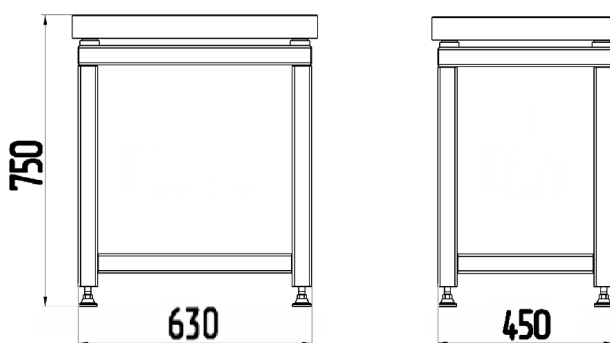

Очень жесткий металлический каркас из толстостенной стальной трубы.

Рабочая плита из натурального гранита толщиной 60мм.

Четыре каучуковых демфера со стальным сердечником для крепления рабочей плиты.

Регулируемые опоры.

Возможность построения весового комплекса на основе малого и большого весовых столов.

Стол весовой большой без малого		
Длина/ширина/высота	Столешница	Кат. №
1200x600x750mm	Ламинат серый	214180
1200x600x750mm	LabGrade	214190

Стол весовой малый		
Длина/ширина/высота	Столешница	Кат. №
450x630x750mm	Гранит	214200