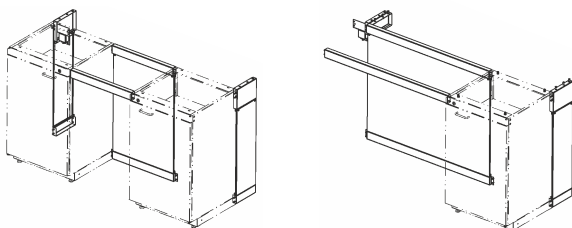

Элементы пристенных столов	
Название	Кат. №
Комплектация для пристенных столов ИНОВА 1560	600002
Комплектация для доп. пристенных секций ИНОВА 1560	600004