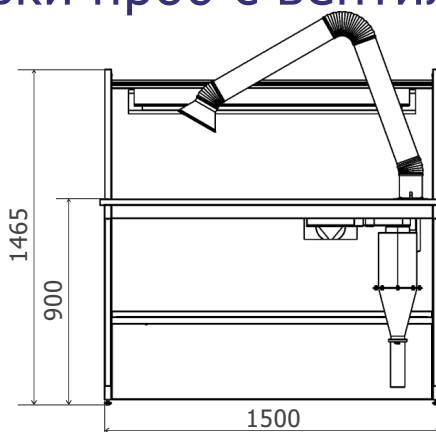

Стол для подготовки проб с вентиляцией

1. Прочный металлический каркас, окрашенный порошковой краской.
2. Две столешницы из нержавеющей стали толщиной 1,5 мм.
   - Стойка с полкой и люминесцентным светильником.
   - Малогабаритное вытяжное устройство.
   - Закрываемое крышкой отверстие в столешнице для удаления остатков проб и пыли, улавливаемых циклоном.
   - Циклон со съёмным контейнером для сбора пыли и остатков проб.
   - Максимальная нагрузка на стол до 300 кг.
   - Регулируемые опоры.

Стол предназначен для подготовки сухих проб. Подвижный рукав вытяжки обеспечивает комфортную работу лаборанта. Мощный люминесцентный светильник прекрасно освещает рабочую зону.

Стол для подготовки проб с вентиляцией		
Длина/ширина/высота	Столешница	Кат. №
1500x924x1465mm	Нержавеющая сталь	310020