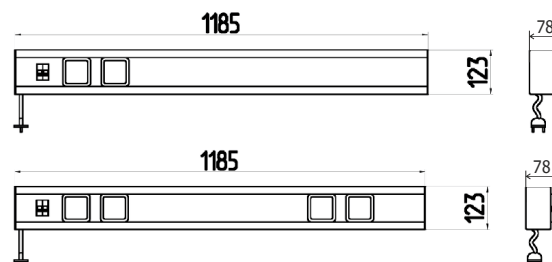

Короб с розетками

Стойки с полками

Название	Длина/ширина/высота	Кат. №
Короб с розетками: 2 розетки 220 В, 1 автомат	1185x78x123mm	247100
Короб с розетками: 4 розетки 220 В, 1 автомат	1185x78x123mm	247200