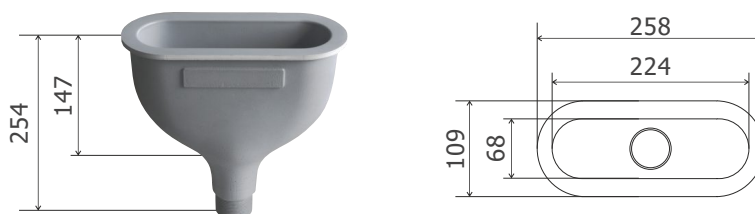

Раковина (Durcon) поставляется в комплекте со столешницами - Durcon, LabGrade.