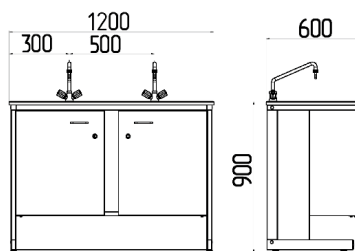

Длина/ширина/высота	Столешница / раковина	Кат. №
1200x600x900mm	LabGrade / Нержавеющая сталь	215492
1200x600x900mm	Стеклопластик	215470
1200x600x900mm	Durcon / Durcon	215444

Стол с двумя раковинами для мытья посуды и двумя смесителями

Стол с двумя раковинами для мытья посуды и двумя смесителями

Длина/ширина/высота	Столешница / раковина	Кат. №
1200x600x900mm	LabGrade / Нержавеющая сталь	215592
1200x600x900mm	Стеклопластик	215570
1200x600x900mm	Durcon / Durcon	215544

Внимание!

Мойка из нержавеющей стали не предназначена для работ с кислотами. Не допускается использование абразивных материалов для чистки мойки из стеклопластика.

Экран для стола 1200x600x900