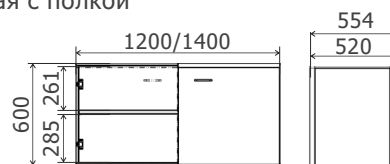

Прочный металлический корпус, окрашенный порошковой краской.
Дверцы тумб заполнены звукопоглощающим материалом.
Возможность установки тумб в столах в любой комбинации.
Оригинальные тумбы для длинномерной химической посуды.
Пластиковые вставки в ящики с отделениями для мелких предметов.

Внимание!

Тумбы с ящиками можно не только подвешивать на столы серии EuroMax, но и использовать как самостоятельное изделие, за счёт наличия в комплекте роликов и верхней крышки с ручкой.
Тумбы высотой 600мм. предназначены для подвеса на столы высотой 900мм. Двухсекционные тумбы предназначены для подвешивания к столам соответствующей ширины.
Двухсекционные тумбы с ящиками оснащены полновыкатными направляющими. Максимальная нагрузка на каждый из ящиков 20кг. Все тумбы с дверцами серии EuroMax комплектуются усиленными петлями.

Тумбы, тумбы подкатные		
Название	Длина/ширина/высота	Кат. №
Тумба под ёмкость, левая дверца	500x520x600mm	332000
Тумба под ёмкость, правая дверца	500x520x600mm	332100
Тумба с полкой, левая дверца	500x520x600mm	332400
Тумба с полкой, правая дверца	500x520x600mm	332300
Тумба с 3-мя ящиками (подкатная-подвесная)	500x520x450(550)mm	332200
Тумба с 4-мя ящиками (подкатная-подвесная)	500x520x600(700)mm	332900

Тумбы двухсекционные		
Название	Длина/ширина/высота	Кат. №
Тумба двухсекционная с 4-мя ящиками	1200x520x600mm	332750
Тумба двухсекционная с 4-мя ящиками	1400x520x600mm	332850
Тумба двухсекционная с полкой, две двери	1200x520x600mm	332700
Тумба двухсекционная с полкой, две двери	1400x520x600mm	332800
Тумба двухсекционная без полки, две двери	1200x520x600mm	332500
Тумба двухсекционная без полки, две двери	1400x520x600mm	332600