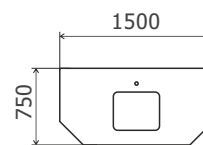

Торцевой стол с раковиной для мытья посуды 1500x750x900

Состав изделия	Ко-во	Кат. №
Столешница - Durcon черный с одной раковиной	1	600595
Тумба двойная под мойку	1	600320
Комплектация торцевых столов с раковиной для мытья посуды	1	600121

Торцевой стол с двумя раковинами для мытья посуды