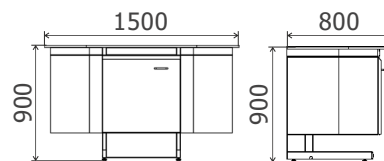

Стол торцевой

Стол торцевой трёхдверный

Стол торцевой базовый

Прочный металлический каркас, окрашенный порошковой краской.

Пять вариантов материалов столешниц.

Максимальная нагрузка на стол до 200 кг.

Регулируемые опоры.