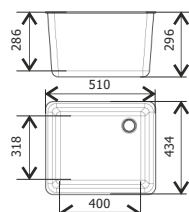

Раковина (подвесная) для мытья посуды.
Материал - Durcon. Поставляется в комплекте со столешницей - Durcon (для столов серии Инова).