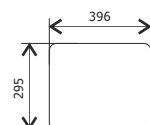

L15

Отверстие в столешнице