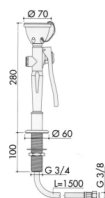

Мойка для глаз

Дополнительные принадлежности

Название	Длина/ширина/высота	Кат. №
Мойка для глаз	228x70x70mm	340100

Столы с раковинами для мытья посуды

Санкт-Петербург
ООО «Невская Лаборатория»

Стол с раковиной для мытья посуды /
Экран для стола 500x600x900