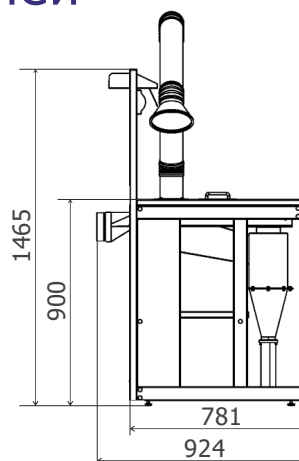

Стол для подготовки проб с вентиляцией

1. Прочный металлический каркас, окрашенный порошковой краской.
2. Две столешницы из нержавеющей стали толщиной 1,5 мм.
   - Стойка с полкой и люминесцентным светильником.
   - Малогабаритное вытяжное устройство.
   - Закрываемое крышкой отверстие в столешнице для удаления остатков проб и пыли, улавливаемых циклоном.
   - Циклон со съёмным контейнером для сбора пыли и остатков проб.
   - Максимальная нагрузка на стол до 300 кг.
   - Регулируемые опоры.

Стол предназначен для подготовки сухих проб. Подвижный рукав вытяжки обеспечивает комфортную работу лаборанта. Мощный люминесцентный светильник прекрасно освещает рабочую зону.

Стол для подготовки проб с вентиляцией		
Длина/ширина/высота	Столешница	Кат. №
1500x924x1465mm	Нержавеющая сталь	310020