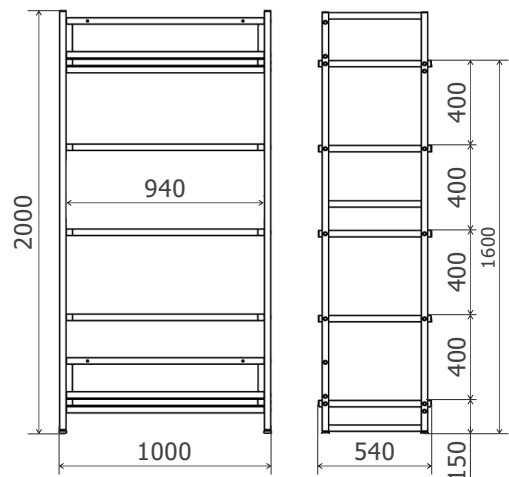

Стеллаж

Стеллажи			
Название	Полки	Длина/ширина/высота	Кат. №
Стеллаж	Металл	1000x540x2000mm	634000