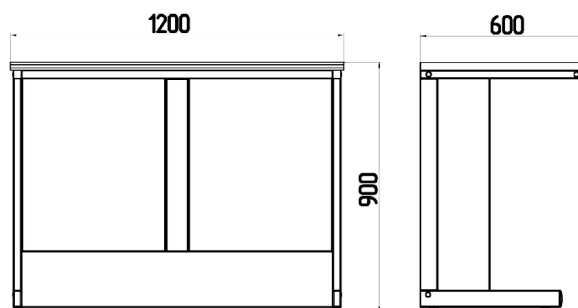

3D-макет

Столешницы пристенные / стол-приставка

Санкт-Петербург
ООО «Невская Лаборатория»

Столешницы пристенные

Прочный металлический каркас, окрашенный порошковой краской.
Шесть вариантов материалов столешниц с размерами 1200x600 мм и четыре варианта с размерами 600x600 мм.
Максимальная нагрузка на стол до 180 кг.
Регулируемые опоры и съемные передние экраны для доступа к коммуникациям.
Возможность установки тумб, стоек с полками, коробов с электророзетками, кранов для газа или воды с раковиной.