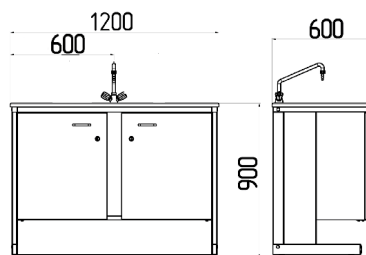

Столы с раковинами для мытья посуды

E-mail: info@lenlab.ru
Тел.: 8 (812) 703-01-65

Стол с двумя раковинами для мытья посуды

Стол с двумя раковинами для мытья посуды