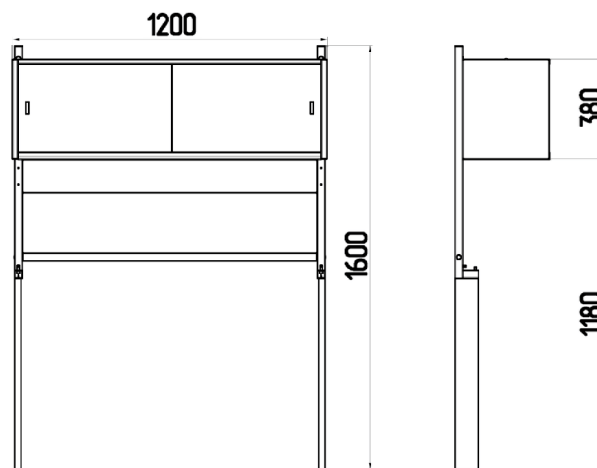

Стойка с полкой с раздвижными стёклами / Стойка титровальная

E-mail: info@lenlab.ru
Тел.: 8 (812) 703-01-65

Стойка с полкой с раздвижными стёклами

Полка с раздвижными стёклами, высотой 380мм, обеспечивает хранение документов, лабораторной посуды и неагрессивных химических реактивов.

Стойка с полкой с раздвижными стёклами

Длина/ширина/высота	Кат. №
1200x360x1600mm	242300