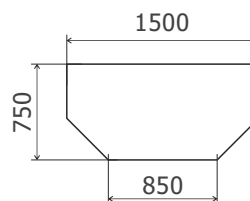

Название	Длина/ширина/высота	Кат. №
Мойка для глаз	228x70x70mm	340100

Торцевые и угловые столы (примеры заказов)

Санкт-Петербург
ООО «Невская Лаборатория»

Торцевой стол

При объединении островных секций мебели Инова с торцевыми столами Вы получаете полноценный рабочий комплекс.