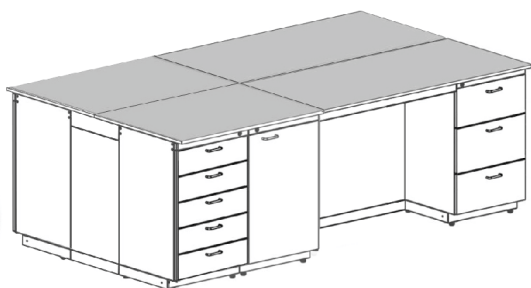

Стол островной с дополнительной островной секцией

Размеры - 2600x1500x900mm

Стол островной с дополнительной островной секцией Размеры - 2600x1500x900mm		
Состав изделия	Ко-во	Кат. №
Столешница - Durcon черный 1040x750	2	600510
Столешница - Durcon черный 1560x750	2	600506
Тумба с 5-ю ящиками	2	600270
Тумба с полками правая	2	600281
Тумба с 3-мя ящиками	2	600250
Комплектация для островных столов ИНОВА 1040	1	600005
Комплектация для доп. островных секций ИНОВА 1560	1	600008

или	LabGrade	600531
	Ламинат чёрный	600511

или	LabGrade	600507
	Ламинат чёрный	600512

Элементы островных столов	
Название	Кат. №
Комплектация для островных столов ИНОВА 1040	600005
Комплектация для доп. островных секций ИНОВА 1040	600007