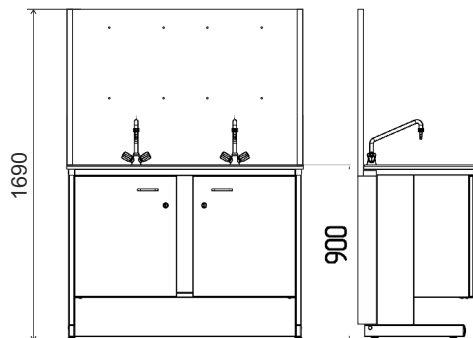

Экран для стола с раковиной для мытья посуды

Длина/ширина/высота	Кат. №
1180x93x1612mm	246200

Экран предназначен для предохранения стен от брызг, а также для установки двух настенных сушилок.