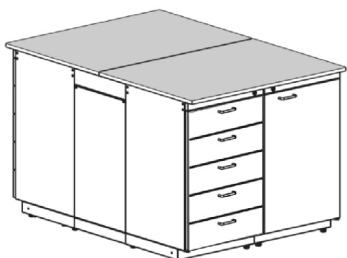

Столы островные (примеры заказов) /

Санкт-Петербург
ООО «Невская Лаборатория»

столы островные с дополнительными островными секциями (примеры заказов)

Стол островной

Размеры - 1040x1500x900mm

Стол островной Размеры - 1040x1500x900mm		
Состав изделия	Ко-во	Кат. №
Столешница - Durcon черный 1040x750	2	600510
Тумба с 5-ю ящиками	2	600270
Тумба с полками правая	2	600281
Комплектация для островных столов ИНОВА 1040	1	600005

или	LabGrade	600531
	Ламинат чёрный	600511

Стол островной с дополнительной островной секцией

Размеры - 2080x1500x900mm