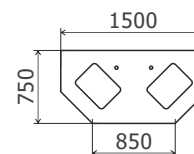

Торцевой стол с двумя раковинами для мытья посуды 1500x750x900

Состав изделия	Ко-во	Кат. №
Столешница - Durcon черный с двумя раковинами	1	600594
Тумба угловая под мойку с правой дверью	1	600300
Тумба угловая под мойку с левой дверью	1	600301
Комплектация торцевых столов с раковинами для мытья посуды	1	600124

Внешний угловой стол с раковиной для мытья посуды