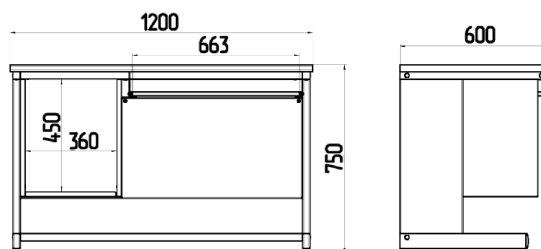

Столы компьютерные

Прочный металлический каркас, окрашенный порошковой краской.
Столешницы из ламинированной ДСП или LabGrade.
Максимальная нагрузка на стол до 180 кг.
Регулируемые опоры.
Компьютерные столы с отсеком под системный блок, и с выдвижной полкой для клавиатуры.

Столы компьютерные

Название	Длина/ширина/высота	Столешница	Кат. №
Стол компьютерный левый	1200x600x750mm	Ламинат серый	243180
	1200x600x750mm	LabGrade	243190
Стол компьютерный правый	1200x600x750mm	Ламинат серый	243080
	1200x600x750mm	LabGrade	243090