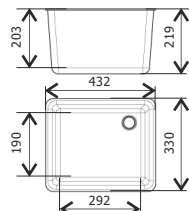

L30

Отверстие в столешнице