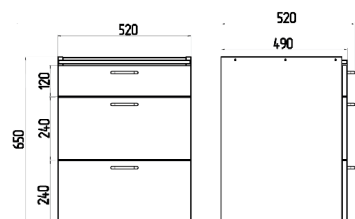

Тумбы

E-mail: info@lenlab.ru
Тел.: 8 (812) 703-01-65

Прочный металлический корпус, окрашенный порошковой краской.
Дверцы тумб оснащены замками с ключом.
Дверцы тумб заполнены звукопоглощающим материалом.
Возможность установки тумб на столах в любой комбинации.
Возможность установки тумб на столы-приставки.

Стойки с полками		
Название	Длина/ширина/высота	Кат. №
Тумба (прав.) с дверью, 1 полка	520x520x650mm	232300
Тумба (лев.) с дверью, 1 полка	520x520x650mm	232400
Тумба с 3-мя ящиками	520x520x650mm	232200
Тумба с 5-ю ящиками	520x520x650mm	232700