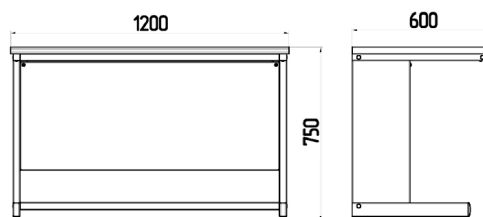

Столы письменные / столы компьютерные

Санкт-Петербург
ООО «Невская Лаборатория»

Столы письменные

Столы письменные

Название	Длина/ширина/высота	Столешница	Кат. №
Стол письменный	1200x600x750mm	Ламинат серый	243280
Стол письменный	1200x600x750mm	LabGrade	243290

Прочный металлический каркас, окрашенный порошковой краской.
Столешницы из ламинированной ДСП или LabGrade.
Максимальная нагрузка на стол до 180 кг.
Регулируемые опоры.
Письменные столы с тумбой, запираемой на замок.

Столы письменные с тумбами

Название	Длина/ширина/высота	Столешница	Кат. №
Стол письменный с левой тумбой	1200x600x750mm	Ламинат серый	243380
	1200x600x750mm	LabGrade	243390
Стол письменный с правой тумбой	1200x600x750mm	Ламинат серый	243480
	1200x600x750mm	LabGrade	243490