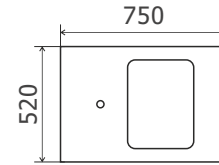

Стол пристенный малый с раковиной для мытья посуды 520x750x900

Состав изделия	Ко-во	Кат. №
Столешница - Durcon черный	1	600597
Тумба под мойку с левой дверью	1	600310
Комплектация малых пристенных столов с раковинами для мытья посуды	1	600101