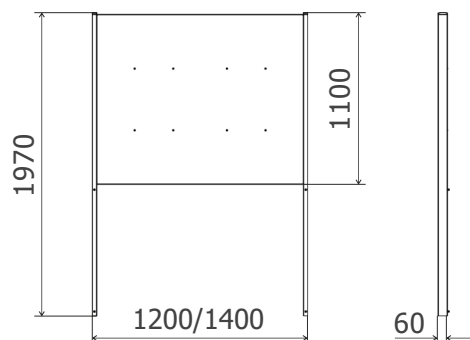

Брызгозащитный экран состоит из двух вертикальных опор и короба с рёбрами жесткости. В коробах имеются 8 пазов для крепления настенных сушилок.

Брызгозащитный экран для столов высотой 900mm	
Длина/ширина/высота	Кат. №
1200x60x1970mm	346100
1400x60x1970mm	346300