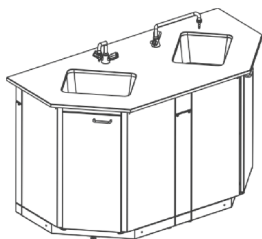

Подвесные раковины для мытья посуды L15