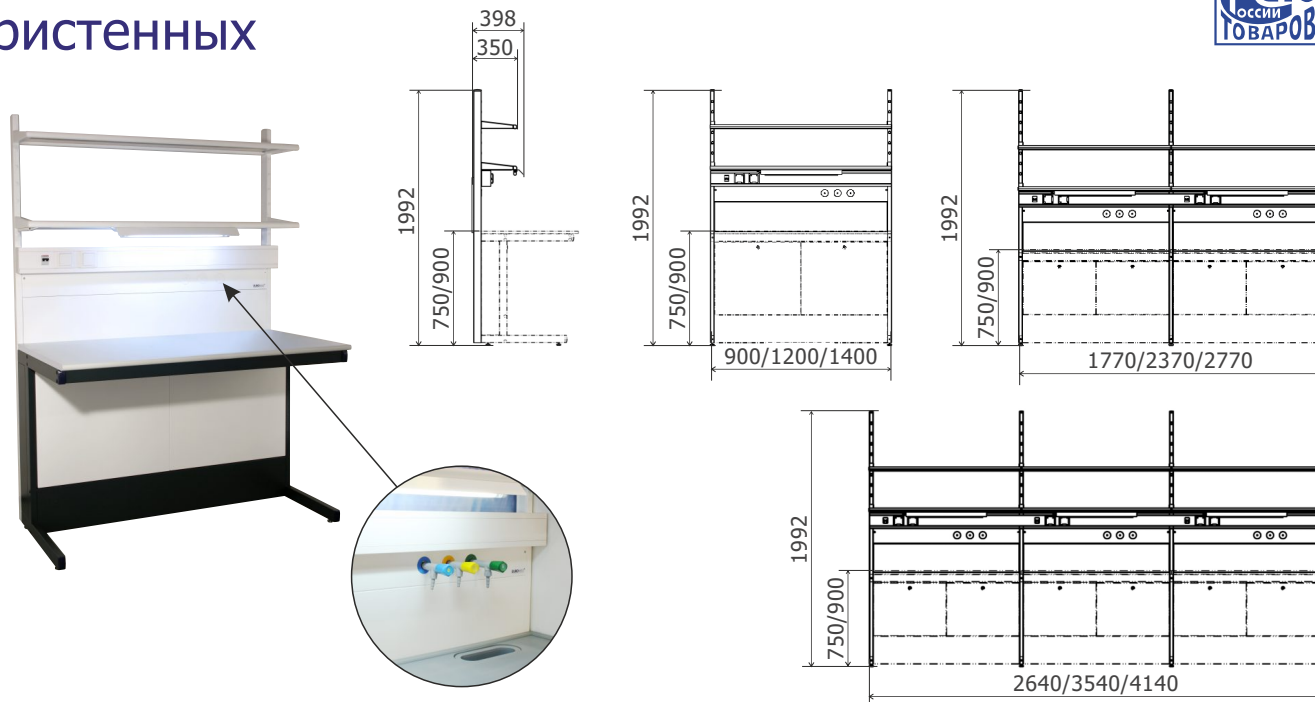

Стойки технологические для столов пристенных

E-mail: info@lenlab.ru
Тел.: 8 (812) 703-01-65

- Прочный металлический каркас, окрашенный порошковой краской.
- Полки для химической посуды из закаленного стекла в алюминиевом профиле.
- Возможность перестановки полок (7 уровней-для столов высотой 900мм и 9 уровней для столов высотой 750мм).
- Электрокороб с розетками и автоматом отключения, люминесцентный светильник.
- Металлический короб для установки кранов для воды, газа и воздуха.

Внимание!

На технологическую стойку может быть установлено до трех кранов. Один кран для воды со сливной раковиной и два крана, газ или воздух, в различных сочетаниях. На столы высотой 750мм и 900мм можно устанавливать только технологические стойки соответствующей высоты. Без технологических стоек на столы могут устанавливаться только сервисные стойки и тумбы. Краны можно установить только с использованием технологических стоек.

Стойка технологическая для стола пристенного Н=750	
Длина/ширина/высота	Кат. №
900x398x1992mm	342090
1200x398x1992mm	342000
1400x398x1992mm	342200

Стойка технологическая для стола пристенного Н=900	
Длина/ширина/высота	Кат. №
900x398x1992mm	342190
1200x398x1992mm	342100
1400x398x1992mm	342300

Стойка технологическая для стола пристенного двухсекционного Н=750	
Длина/ширина/высота	Кат. №
1770x398x1992mm	342092
2370x398x1992mm	342002
2770x398x1992mm	342202

Стойка технологическая для стола пристенного двухсекционного Н=900	
Длина/ширина/высота	Кат. №
1770x398x1992mm	342192
2370x398x1992mm	342102
2770x398x1992mm	342302

Стойка технологическая для стола пристенного трёхсекционного Н=750	
Длина/ширина/высота	Кат. №
2640x398x1992mm	342093
3540x398x1992mm	342003
4140x398x1992mm	342203

Стойка технологическая для стола пристенного трёхсекционного Н=900	
Длина/ширина/высота	Кат. №
2640x398x1992mm	342193
3540x398x1992mm	342103
4140x398x1992mm	342303