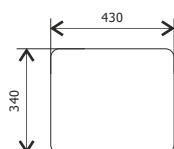

Отверстие в столешнице