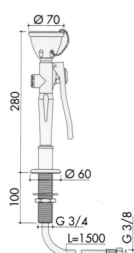

Мойка для глаз

Дополнительные принадлежности

Название	Длина/ширина/высота	Кат. №
Мойка для глаз	228x70x70mm	340100