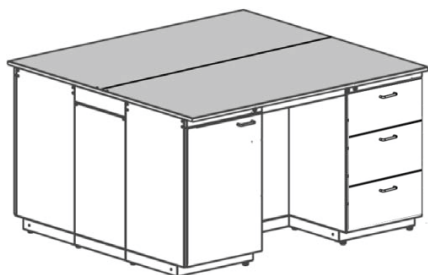

Стол островные (примеры заказов) /

E-mail: info@lenlab.ru
Тел.: 8 (812) 703-01-65

столы островные с дополнительными островными секциями (примеры заказов)

Стол островной

Размеры - 1560x1500x900mm