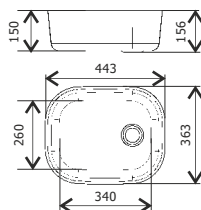

Раковина для мытья посуды.
Материал - нержавеющая сталь
(поставляется в комплекте со столешницей - LabGrade)