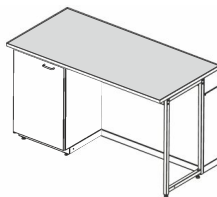

Стол письменный высотой 900
(тумба с полками левая)

Стол письменный (тумба с полками левая) Размеры - 1560x750x900mm		
Состав изделия	Ко-во	Кат. №
Столешница - Ламинированная ДСП черная 1560x750	1	600512
Тумба с полками левая	1	600280
Комплектация письменного стола высотой 900mm (тумба слева)	1	600015

или	LabGrade	600507
	Durcon	чёрный
		600506