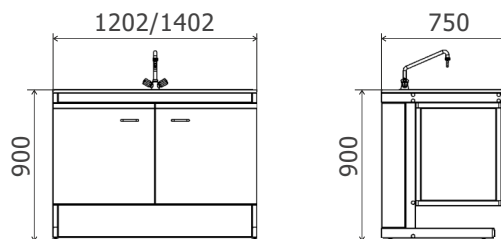

Стол с раковинами для мытья посуды / брызгозащитные экраны

E-mail: info@lenlab.ru
Тел.: 8 (812) 703-01-65

Стол с двумя раковинами для мытья посуды

Стол с двумя раковинами для мытья посуды			
Длина/ширина/высота	Столешница	Материал раковины	Кат. №
1202x750x900mm	LabGrade	Нержавеющая сталь	315492
1202x750x900mm	LabGrade	Durcon	315494
1202x750x900mm	Durcon	Durcon	315444
1216x764x900mm	Durcon с бортиком	Durcon	315454
1402x750x900mm	LabGrade	Нержавеющая сталь	315892
1402x750x900mm	LabGrade	Durcon	315894
1402x750x900mm	Durcon	Durcon	315844
1416x764x900mm	Durcon с бортиком	Durcon	315854