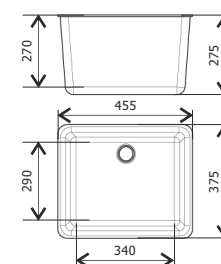

D15

Раковина для мытья посуды.
Материал - стеклопластик
(поставляется в составе стеклопластиковых столешниц столов серии EUROMINI)