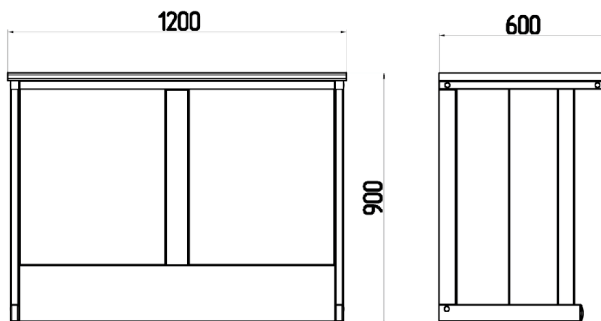

Столы приборные

E-mail: info@lenlab.ru
Тел.: 8 (812) 703-01-65

Стол приборный