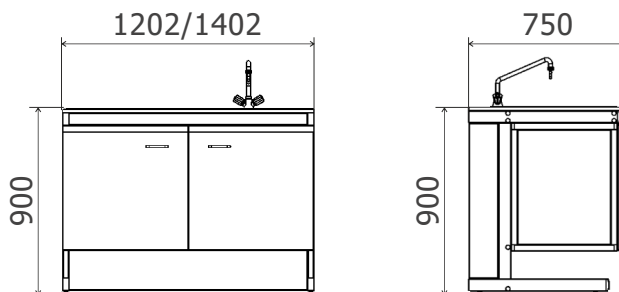

Столы с раковинами для мытья посуды / брызгозащитные экраны

Санкт-Петербург
ООО «Невская Лаборатория»

Стол с раковиной для мытья посуды (расположение справа)

Стол с раковиной для мытья посуды (расположение справа)

Длина/ширина/высота	Столешница	Материал раковины	Кат. №
1202x750x900mm	LabGrade	Нержавеющая сталь	315392
1202x750x900mm	LabGrade	Durcon	315394
1202x750x900mm	Durcon	Durcon	315344
1216x764x900mm	Durcon с бортиком	Durcon	315354
1402x750x900mm	LabGrade	Нержавеющая сталь	315792
1402x750x900mm	LabGrade	Durcon	315794
1402x750x900mm	Durcon	Durcon	315744
1416x764x900mm	Durcon с бортиком	Durcon	315754