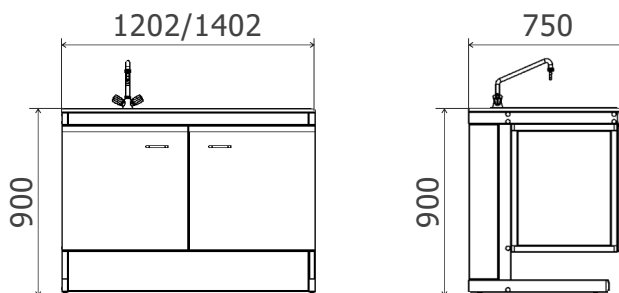

Стол с раковиной для мытья посуды (расположение слева)

Стол с раковиной для мытья посуды (расположение слева)

Длина/ширина/высота	Столешница	Материал раковины	Кат. №
1202x750x900mm	LabGrade	Нержавеющая сталь	315292
1202x750x900mm	LabGrade	Durcon	315294
1202x750x900mm	Durcon	Durcon	315244
1216x764x900mm	Durcon с бортиком	Durcon	315254
1402x750x900mm	LabGrade	Нержавеющая сталь	315692
1402x750x900mm	LabGrade	Durcon	315694
1402x750x900mm	Durcon	Durcon	315644
1416x764x900mm	Durcon с бортиком	Durcon	315654

Прочный металлический каркас, окрашенный порошковой краской.
Два варианта материалов столешниц.
Любые варианты размещения моек на столешнице: правая, левая, двойная.
Максимальная нагрузка на стол до 200кг.
Регулируемые опоры.
Возможность оснащения брызгозащитными экранами.
Возможность оснащения мойками для глаз.
Весь объем под столешницей занимает сервисный отсек.

Внимание! Раковина из нержавеющей стали (НС) не предназначена для работ с кислотами.