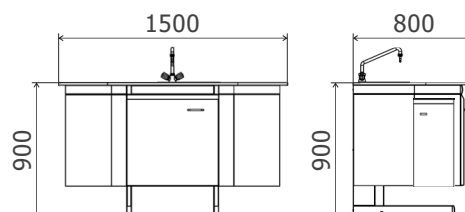

Стол торцевые с раковинами для мытья посуды

E-mail: info@lenlab.ru
Тел.: 8 (812) 703-01-65

Стол торцевой с раковиной для мытья посуды

Стол торцевой с раковиной для мытья посуды

Длина/ширина/высота	Столешница	Материал раковины	Кат. №
1500x800x900mm	LabGrade	Нержавеющая сталь	317692
1500x800x900mm	LabGrade	Durcon	317694
1500x800x900mm	Durcon	Durcon	317644
1514x807x900mm	Durcon с бортиком	Durcon	317654

Стол торцевой трёхдверный с раковиной для мытья посуды