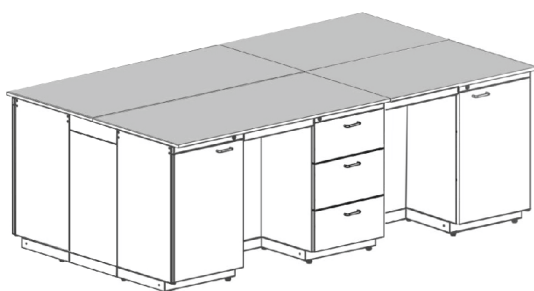

Стол островной с дополнительной островной секцией

Размеры - 2600x1500x900mm

Стол островной с дополнительной островной секцией
Размеры - 2600x1500x900mm

Состав изделия	Ко-во	Кат. №
Столешница - Durcon черный 1560x750	2	600506
Столешница - Durcon черный 1040x750	2	600510
Тумба с 3-я ящиками	2	600250
Тумба с полками левая	2	600280
Тумба с полками правая	2	600281
Комплектация для островных столов ИНОВА 1560	1	600006
Комплектация для доп. островных секций ИНОВА 1040	1	600007

или	LabGrade	600507
	Ламинат чёрный	600512

или	LabGrade	600531
	Ламинат чёрный	600511