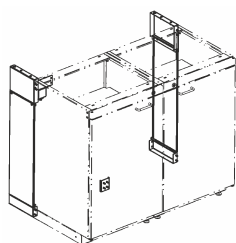

Элементы пристенных столов

Название	Кат. №
Комплектация для пристенных столов ИНОВА 1040	600001
Комплектация для доп. пристенных секций ИНОВА 1040	600003