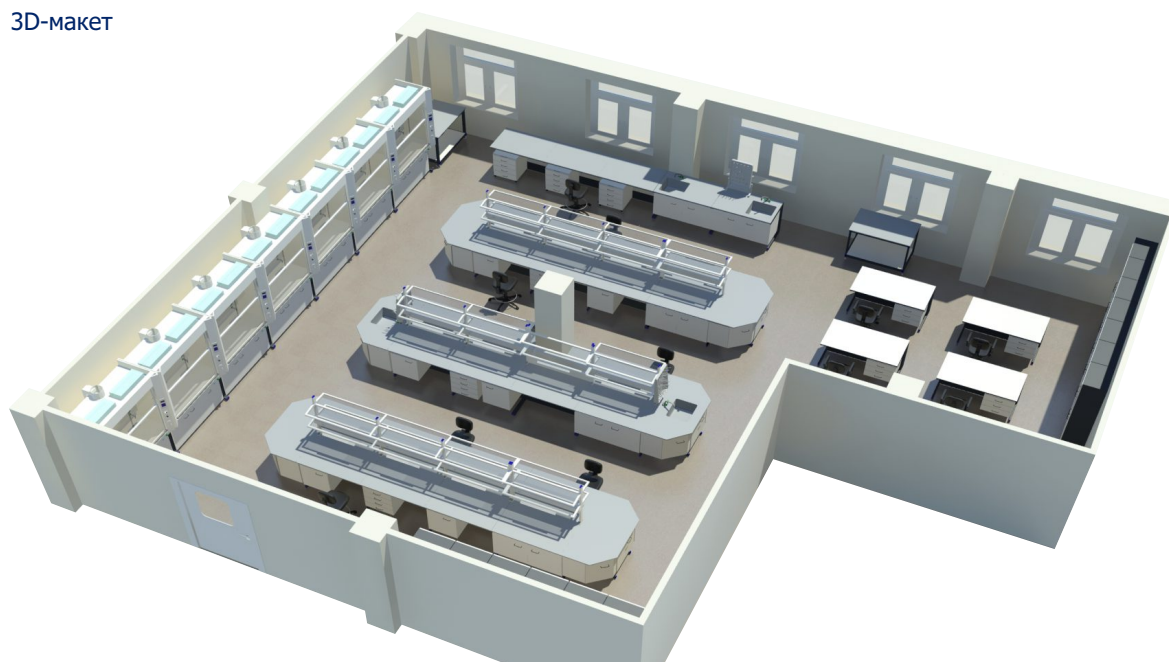

Столы пристенные

Санкт-Петербург
ООО «Невская Лаборатория»

Прочный металлический каркас, окрашенный порошковой краской.

Высота 900 и 750 мм.

Шесть вариантов материалов столешниц.

Максимальная нагрузка на стол до 200 кг.