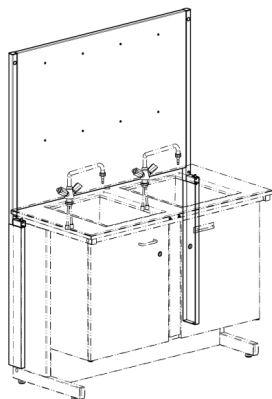

Экран для стола с раковиной для мытья посуды

Длина/ширина/высота	Кат. №
1180x93x1612mm	246200

Экран предназначен для предохранения стен от брызг, а также для установки двух настенных сушилок.