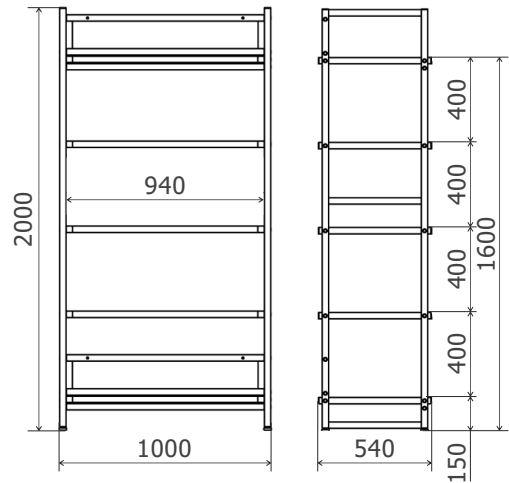

Стеллажи

Санкт-Петербург
ООО «Невская Лаборатория»

Стеллаж для цветов

Стеллажи			
Название	Полки	Длина/ширина/высота	Кат. №
Стеллаж для цветов	Закалённое стекло	1000x540x2000mm	734000