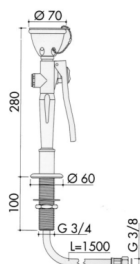

Мойка для глаз

Дополнительные принадлежности

Название	Длина/ширина/высота	Кат. №
Мойка для глаз	228x70x70mm	340100