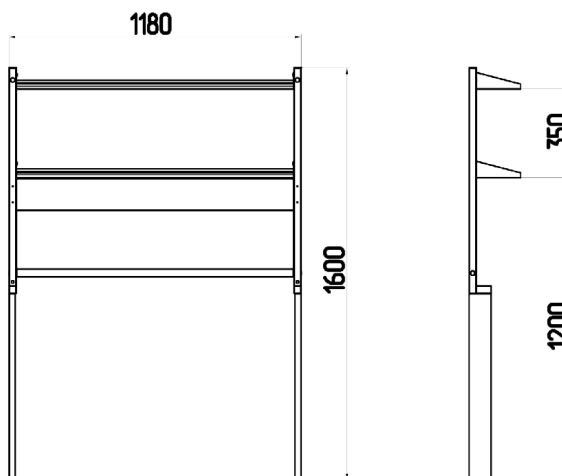

Стойка с полками / Стойка с полками для стола-приставки

Санкт-Петербург
ООО «Невская Лаборатория»

Стойка с полками