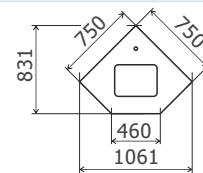

Внешний угловой стол с раковиной для мытья посуды 750x750x900

Состав изделия	Ко-во	Кат. №
Столешница - Durcon черный	1	600596
Тумба угловая под мойку с правой дверью	1	600301
Комплектация внешних угловых столов с раковиной для мытья посуды	1	600122

Внутренний угловой стол с раковиной для мытья посуды