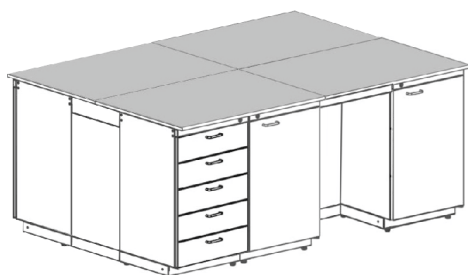

Стол островной с дополнительной островной секцией Размеры - 2080x1500x900mm		
Состав изделия	Ко-во	Кат. №
Столешница - Durcon черный 1040x750	4	600510
Тумба с 5-ю ящиками	2	600270
Тумба с полками правая	4	600281
Комплектация для островных столов ИНОВА 1040	1	600005
Комплектация для доп. островных секций ИНОВА 1040	1	600007

или	LabGrade	600531
	Ламинат чёрный	600511