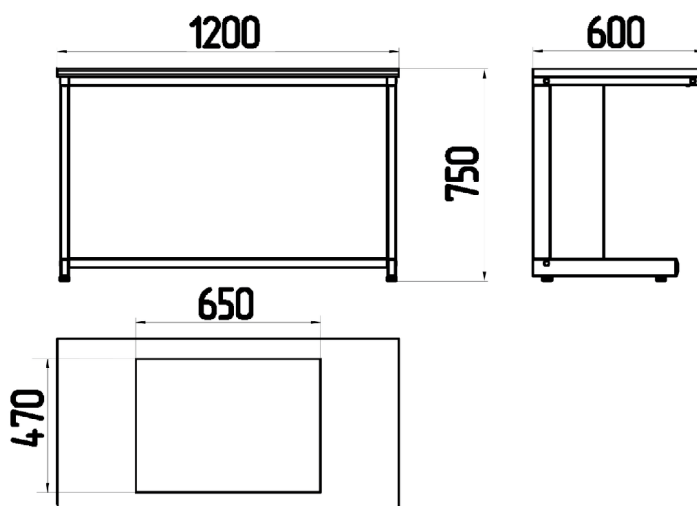

Стол весовой большой без малого

Стол весовой малый