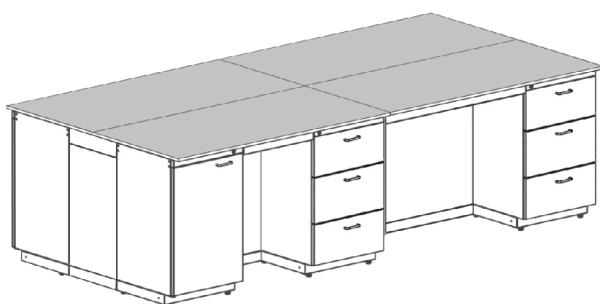

Стол островной с дополнительной островной секцией

Размеры - 3120x1500x900mm

Стол островной с дополнительной островной секцией
Размеры - 3120x1500x900mm

Состав изделия	Ко-во	Кат. №
Столешница - Durcon черный 1560x750	4	600506
Тумба с полками левая	2	600281
Тумба с 3-мя ящиками	4	600250
Комплектация для островных столов ИНОВА 1560	1	600006
Комплектация для доп. островных секций ИНОВА 1560	1	600008

или	LabGrade	600507
	Ламинат чёрный	600512

Элементы островных столов

Название	Кат. №
Комплектация для островных столов ИНОВА 1560	600006
Комплектация для доп. островных секций ИНОВА 1560	600008