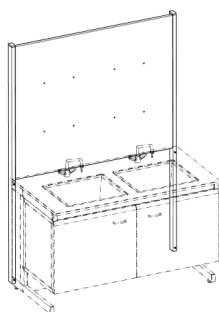

Брызгозащитный экран состоит из двух вертикальных опор и короба с рёбрами жесткости. В коробах имеются 8 пазов для крепления настенных сушилок.

Брызгозащитный экран для столов высотой 900mm	
Длина/ширина/высота	Кат. №
1200x60x1970mm	346100
1400x60x1970mm	346300