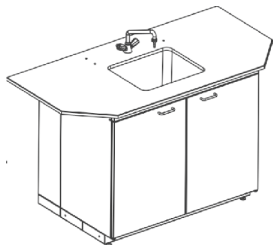

Торцевые и угловые столы с раковинами для мытья посуды (примеры заказов)

Санкт-Петербург
ООО «Невская Лаборатория»

Торцевой стол с раковиной для мытья посуды

Подвесная раковина для мытья посуды L30