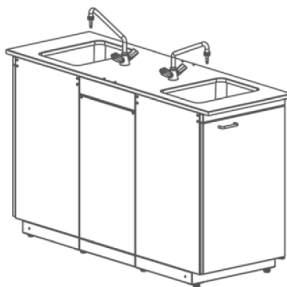

Стол островной с раковинами для мытья посуды 520x1500x900

Подвесные раковины для мытья посуды L15