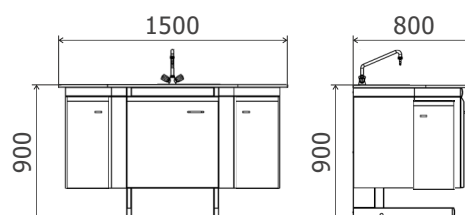

Стол торцевой трёхдверный с раковиной для мытья посуды

Длина/ширина/высота	Столешница	Материал раковины	Кат. №
1500x800x900mm	LabGrade	Нержавеющая сталь	317892
1500x800x900mm	LabGrade	Durcon	317894
1500x800x900mm	Durcon	Durcon	317844
1514x807x900mm	Durcon с бортиком	Durcon	317854

Прочный металлический каркас, окрашенный порошковой краской.
Два варианта материалов столешниц.
Максимальная нагрузка на стол до 200кг.
Регулируемые опоры.
Возможность оснащения мойками для глаз.
Весь объём под столешницей занимает сервисный отсек.

Внимание! Раковина из нержавеющей стали (НС) не предназначена для работ с кислотами.