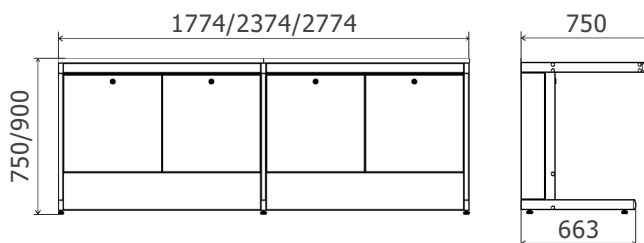

Столы пристенные двухсекционные

E-mail: info@lenlab.ru
Тел.: 8 (812) 703-01-65

Прочный металлический каркас, окрашенный порошковой краской.

Высота 900 и 750 мм.

Пять вариантов материалов столешниц.

Максимальная нагрузка на стол до 200 кг.

Регулируемые опоры и съемные передние экраны для доступа к коммуникациям.

Возможность установки подвесных тумб, технологических стоек с полками и электрикой, кранов для газа или воды с раковиной.

Декоративные панели скрывают водяные, газовые, электрические коммуникации. Экраны открываются пластиковым ключом (универсальным для всех пристенных и островных столов) и легко снимаются, обеспечивая доступ для сервисного обслуживания. Все пристенные столы комплектуются регулируемыми по высоте опорами, позволяющими выставить рабочую поверхность абсолютно горизонтально. Все пристенные столы имеют места для заземления. Что позволяет их безопасно эксплуатировать с любыми приборами.

Столы пристенные высотой 750mm		
Длина/ширина/высота	Столешница	Кат. №
1774x750x750mm	Ламинат серый	311682
1774x750x750mm	LabGrade	311692
1774x750x750mm	Монолитная керамика	311612
1774x750x750mm	Керамогранит	311662
1774x750x750mm	Durcon	311642
1788x764x750mm	Durcon с бортиком	311652

Столы пристенные высотой 900mm		
Длина/ширина/высота	Столешница	Кат. №
1774x750x900mm	Ламинат серый	311582
1774x750x900mm	LabGrade	311592
1774x750x900mm	Монолитная керамика	311512
1774x750x900mm	Керамогранит	311562
1774x750x900mm	Durcon	311542
1788x764x900mm	Durcon с бортиком	311552

2374x750x750mm	Ламинат серый	311282
2374x750x750mm	LabGrade	311292
2374x750x750mm	Монолитная керамика	311212
2374x750x750mm	Керамогранит	311262
2374x750x750mm	Durcon	311242
2388x764x750mm	Durcon с бортиком	311252

2374x750x900mm	Ламинат серый	311182
2374x750x900mm	LabGrade	311192
2374x750x900mm	Монолитная керамика	311112
2374x750x900mm	Керамогранит	311162
2374x750x900mm	Durcon	311142
2388x764x900mm	Durcon с бортиком	311152

2774x750x750mm	Ламинат серый	311482
2774x750x750mm	LabGrade	311492
2774x750x750mm	Монолитная керамика	311412
2774x750x750mm	Керамогранит	311462
2774x750x750mm	Durcon	311442
2788x764x750mm	Durcon с бортиком	311452

2774x750x900mm	Ламинат серый	311382
2774x750x900mm	LabGrade	311392
2774x750x900mm	Монолитная керамика	311312
2774x750x900mm	Керамогранит	311362
2774x750x900mm	Durcon	311342
2788x764x900mm	Durcon с бортиком	311352