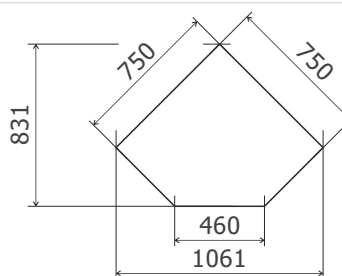

Внешний угловой стол

Внешние угловые столы позволяют создать непрерывный пристенный рабочий комплекс, даже при наличии в лаборатории внешних углов.

Внешний угловой стол
Размеры - 750x750x900mm

Состав изделия	Ко-во	Кат. №
Столешница - Ламинированная ДСП черная	1	600542
Тумба угловая с правой дверью	1	600296
Комплектация для внешних угловых столов	1	600010

или

LabGrade	600543
Durcon	600541
чёрный	600541