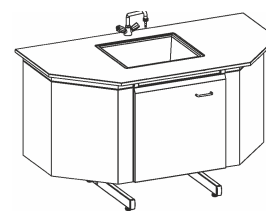

Стол торцевые с раковинами для мытья посуды

E-mail: info@lenlab.ru
Тел.: 8 (812) 703-01-65

Стол торцевой с раковиной для мытья посуды

Стол торцевой с раковиной для мытья посуды

Длина/ширина/высота	Столешница	Материал раковины	Кат. №
1500x800x900mm	LabGrade	Нержавеющая сталь	317692
1500x800x900mm	LabGrade	Durcon	317694
1500x800x900mm	Durcon	Durcon	317644
1514x807x900mm	Durcon с бортиком	Durcon	317654

Стол торцевой трёхдверный с раковиной для мытья посуды