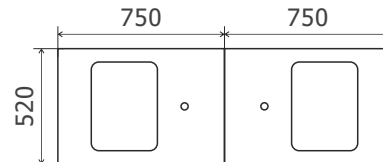

Стол островной с раковинами для мытья посуды 520x1500x900

Состав изделия	Ко-во	Кат. №
Столешница - Durcon черный	2	600597
Тумба под мойку с левой дверью	1	600310
Тумба под мойку с правой дверью	1	600311
Комплектация островных столов с раковинами для мытья посуды	1	600103

Стол с раковинами для мытья посуды могут использоваться, как самостоятельные изделия, так и в составе пристенных или островных рабочих комплексов.

В элементы столов с раковинами для мытья посуды, помимо экранов, крепежа и стяжек, входят сливные раковины с сантехническим оборудованием и смесители с подводкой.

Крепление сливных раковин в серии мебели Инова производится путём их подвеса снизу к столешнице с помощью специальных кронштейнов.