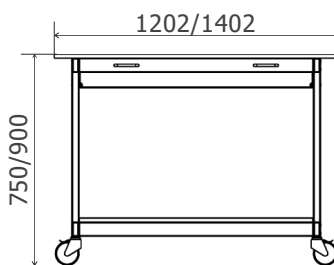

Стол приборный передвижной

Санкт-Петербург
ООО «Невская Лаборатория»

1. Прочный металлический каркас, окрашенный порошковой краской.
2. Шесть вариантов рабочей поверхности.
   - Максимальная нагрузка на стол до 200 кг.
   - Колеса диаметром 100 мм, передние со стопором.
   - Нижняя столешница из материала LabGrade.

Стол приборный передвижной высотой 750mm		
Длина/ширина/высота	Столешница	Кат. №
1202x750x750mm	Ламинат серый / LabGrade	312280
1202x750x750mm	LabGrade / LabGrade	312290
1202x750x750mm	Монолитная керамика / LabGrade	312210
1202x750x750mm	Керамогранит / LabGrade	312260
1202x750x750mm	Durcon / LabGrade	312240
1202x750x750mm	Durcon с бортиком / LabGrade	312250

Стол приборный передвижной высотой 900mm		
Длина/ширина/высота	Столешница	Кат. №
1202x750x900mm	Ламинат серый / LabGrade	312180
1202x750x900mm	LabGrade / LabGrade	312190
1202x750x900mm	Монолитная керамика / LabGrade	312110
1202x750x900mm	Керамогранит / LabGrade	312160
1202x750x900mm	Durcon / LabGrade	312140
1202x750x900mm	Durcon с бортиком / LabGrade	312150

Стол приборный передвижной высотой 750mm		
Длина/ширина/высота	Столешница	Кат. №
1402x750x750mm	Ламинат серый / LabGrade	312480
1402x750x750mm	LabGrade / LabGrade	312490
1402x750x750mm	Монолитная керамика / LabGrade	312410
1402x750x750mm	Керамогранит / LabGrade	312460
1402x750x750mm	Durcon / LabGrade	312440
1402x750x750mm	Durcon с бортиком / LabGrade	312450

Стол приборный передвижной высотой 900mm		
Длина/ширина/высота	Столешница	Кат. №
1402x750x900mm	Ламинат серый / LabGrade	312380
1402x750x900mm	LabGrade / LabGrade	312390
1402x750x900mm	Монолитная керамика / LabGrade	312310
1402x750x900mm	Керамогранит / LabGrade	312360
1402x750x900mm	Durcon / LabGrade	312340
1402x750x900mm	Durcon с бортиком / LabGrade	312350