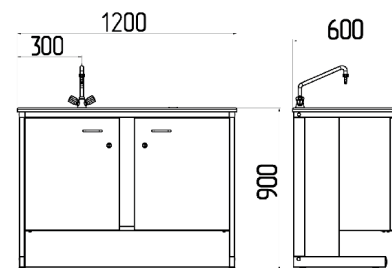

Стол с раковиной для мытья посуды (расположение слева)

Длина/ширина/высота	Столешница / раковина	Кат. №
1200x600x900mm	LabGrade / Нержавеющая сталь	215292
1200x600x900mm	Стеклопластик	215270
1200x600x900mm	Durcon / Durcon	215244