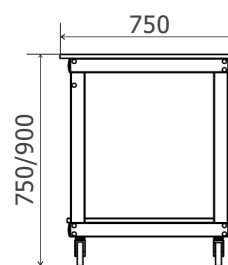

Стол приборный передвижной

Санкт-Петербург
ООО «Невская Лаборатория»

1. Прочный металлический каркас, окрашенный порошковой краской.
2. Шесть вариантов рабочей поверхности.
   - Максимальная нагрузка на стол до 200 кг.
   - Колеса диаметром 100 мм, передние со стопором.
   - Нижняя столешница из материала LabGrade.

Стол приборный передвижной высотой 750mm		
Длина/ширина/высота	Столешница	Кат. №
1202x750x750mm	Ламинат серый / LabGrade	312280
1202x750x750mm	LabGrade / LabGrade	312290
1202x750x750mm	Монолитная керамика / LabGrade	312210
1202x750x750mm	Керамогранит / LabGrade	312260
1202x750x750mm	Durcon / LabGrade	312240
1202x750x750mm	Durcon с бортиком / LabGrade	312250

Стол приборный передвижной высотой 900mm		
Длина/ширина/высота	Столешница	Кат. №
1202x750x900mm	Ламинат серый / LabGrade	312180
1202x750x900mm	LabGrade / LabGrade	312190
1202x750x900mm	Монолитная керамика / LabGrade	312110
1202x750x900mm	Керамогранит / LabGrade	312160
1202x750x900mm	Durcon / LabGrade	312140
1202x750x900mm	Durcon с бортиком / LabGrade	312150

Стол приборный передвижной высотой 750mm		
Длина/ширина/высота	Столешница	Кат. №
1402x750x750mm	Ламинат серый / LabGrade	312480
1402x750x750mm	LabGrade / LabGrade	312490
1402x750x750mm	Монолитная керамика / LabGrade	312410
1402x750x750mm	Керамогранит / LabGrade	312460
1402x750x750mm	Durcon / LabGrade	312440
1402x750x750mm	Durcon с бортиком / LabGrade	312450

Стол приборный передвижной высотой 900mm		
Длина/ширина/высота	Столешница	Кат. №
1402x750x900mm	Ламинат серый / LabGrade	312380
1402x750x900mm	LabGrade / LabGrade	312390
1402x750x900mm	Монолитная керамика / LabGrade	312310
1402x750x900mm	Керамогранит / LabGrade	312360
1402x750x900mm	Durcon / LabGrade	312340
1402x750x900mm	Durcon с бортиком / LabGrade	312350