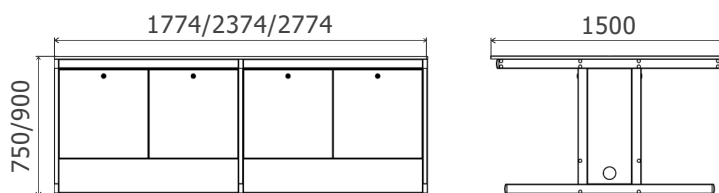

Столы островные двухсекционные

Санкт-Петербург
ООО «Невская Лаборатория»

Прочный металлический каркас, окрашенный порошковой краской, высотой 900 и 750 мм.

Пять вариантов материалов столешниц.

Максимальная нагрузка на одну секцию стола до 500 кг.

Регулируемые опоры и съемные экраны для доступа к коммуникациям.

Возможность заказа многосекционных столов.

Возможность установки подвесных тумб, технологических стоек, стоек с электророзетками, кранов для газа или воды с раковиной.

Во всех островных столах имеется специальная заглушка, расположенная в опорах стола (как справа, так и слева), предназначенная для подвода необходимых коммуникаций. Столешницы островных столов состоят из 2, 4 или 6 частей (в зависимости от количества секций), что позволяет в случае разрушения рабочей поверхности легко заменить только повреждённую часть. В случае необходимости возможно изготовление 4х, 5ти и более секционных столов и технологических стоек к ним.

Столы островные двухсекционные высотой 750мм		
Длина/ширина/высота	Столешница	Кат. №
1774x1500x750mm	Ламинат серый	316682
1774x1500x750mm	LabGrade	316692
1774x1500x750mm	Монолитная керамика	316612
1774x1500x750mm	Керамогранит	316662
1774x1500x750mm	Durcon	316642
1788x1514x750mm	Durcon с бортиком	316652

Столы островные двухсекционные высотой 900мм		
Длина/ширина/высота	Столешница	Кат. №
1774x1500x900mm	Ламинат серый	316582
1774x1500x900mm	LabGrade	316592
1774x1500x900mm	Монолитная керамика	316512
1774x1500x900mm	Керамогранит	316562
1774x1500x900mm	Durcon	316542
1788x1514x900mm	Durcon с бортиком	316552

2374x1500x750mm	Ламинат серый	316282
2374x1500x750mm	LabGrade	316292
2374x1500x750mm	Монолитная керамика	316212
2374x1500x750mm	Керамогранит	316262
2374x1500x750mm	Durcon	316242
2388x1514x750mm	Durcon с бортиком	316252

2374x1500x900mm	Ламинат серый	316182
2374x1500x900mm	LabGrade	316192
2374x1500x900mm	Монолитная керамика	316112
2374x1500x900mm	Керамогранит	316162
2374x1500x900mm	Durcon	316142
2388x1514x900mm	Durcon с бортиком	316152

2774x1500x750mm	Ламинат серый	316482
2774x1500x750mm	LabGrade	316492
2774x1500x750mm	Монолитная керамика	316412
2774x1500x750mm	Керамогранит	316462
2774x1500x750mm	Durcon	316442
2788x1514x750mm	Durcon с бортиком	316452

2774x1500x900mm	Ламинат серый	316382
2774x1500x900mm	LabGrade	316392
2774x1500x900mm	Монолитная керамика	316312
2774x1500x900mm	Керамогранит	316362
2774x1500x900mm	Durcon	316342
2788x1514x900mm	Durcon с бортиком	316352